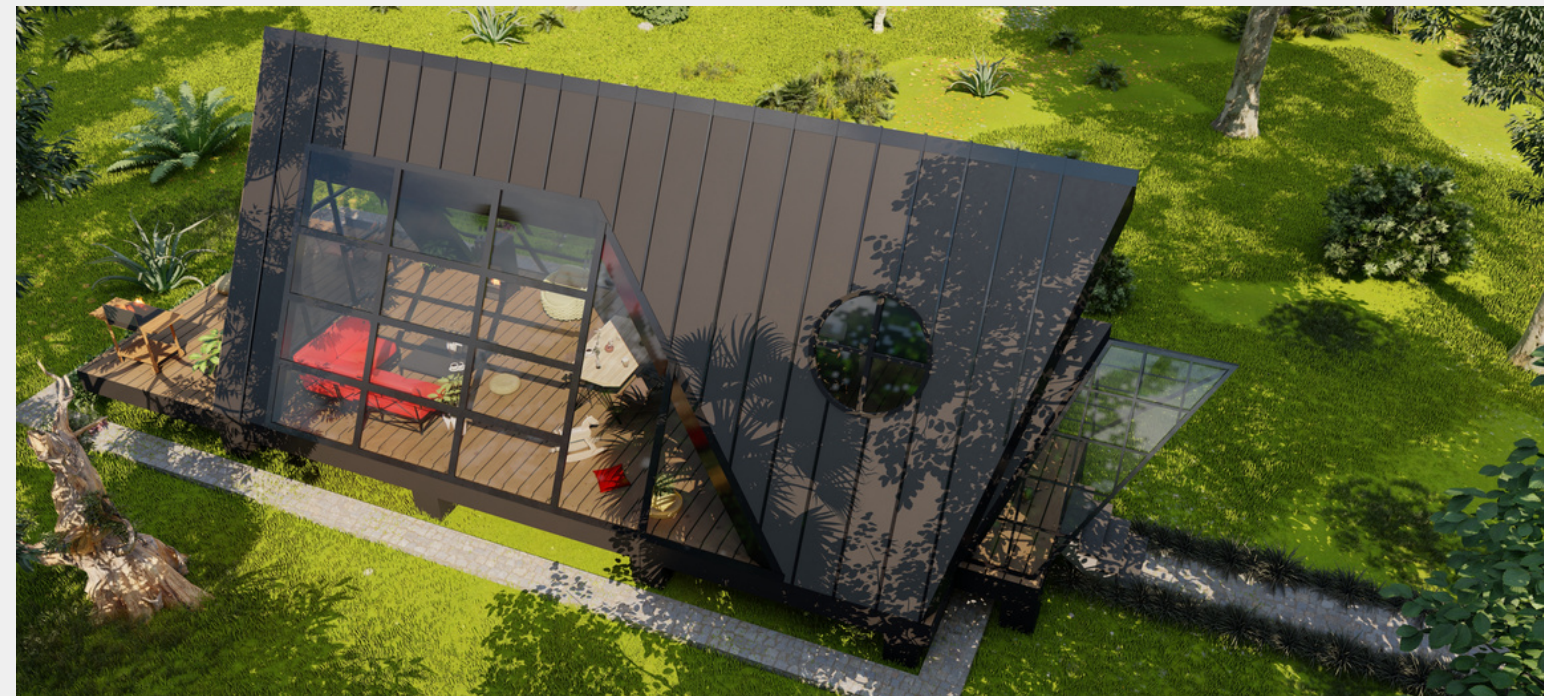

BUNGALOV EVLER

Ayder

ZEMIN KAT KAPALI ALAN = 36 M2
VERANDA = 14 M2
TOPLAM ZEMIN KAT = 50 M2

ASMA KAT KAPALI ALAN = 16 M2

BUNGALOV EVLER

A ÇATI

BUNGALOV EVLER

İç Tasarım