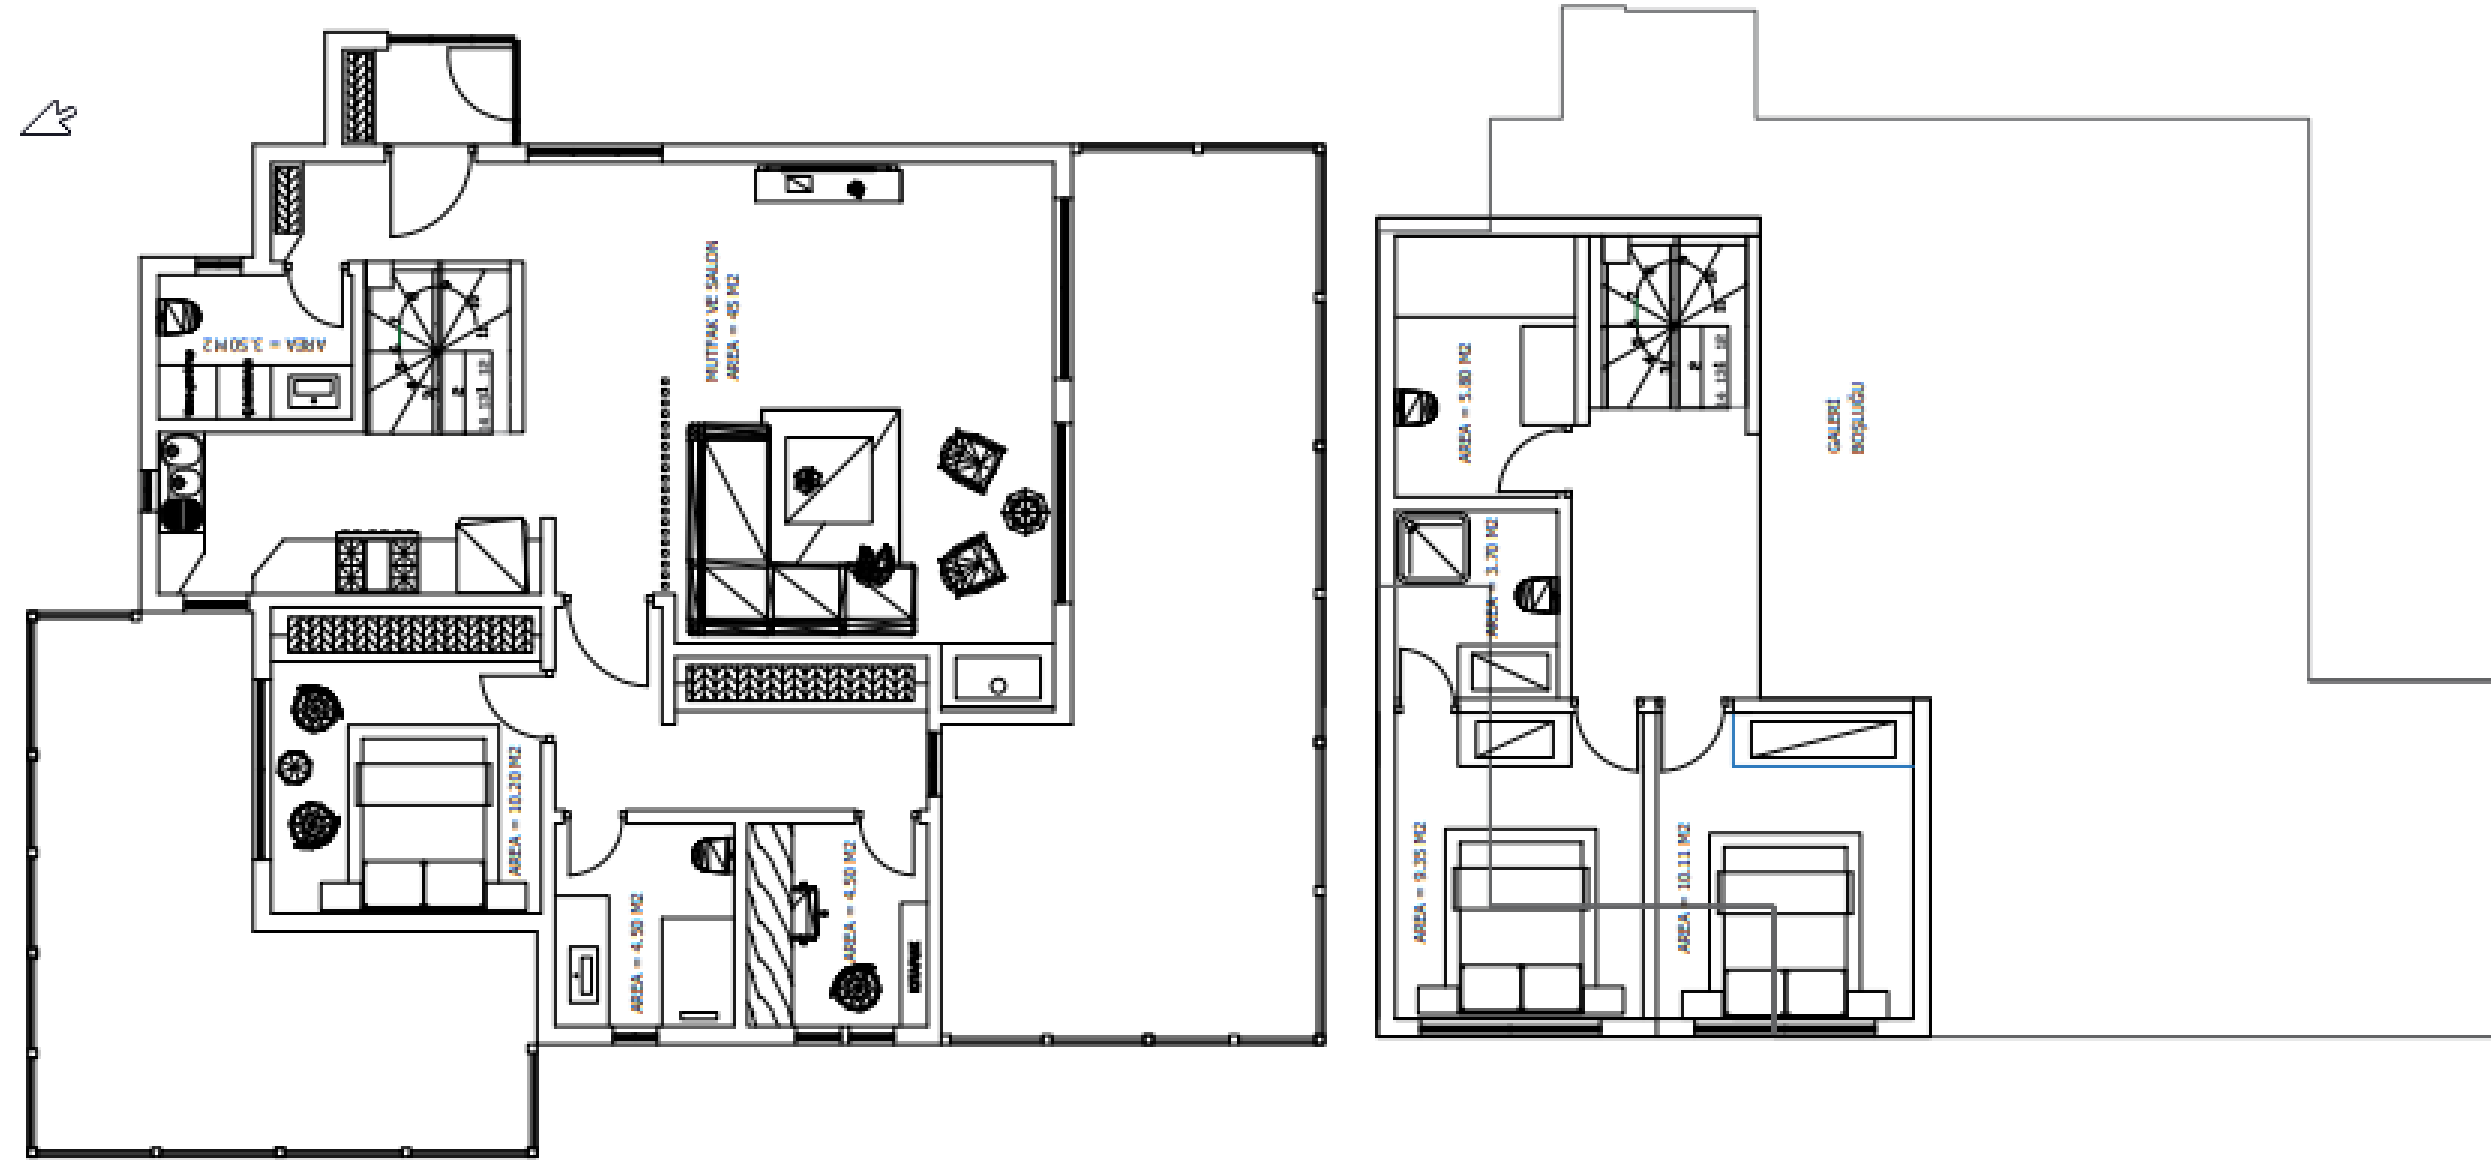

BUNGALOV EVLER

Dalyan

ZEMİN KAT KAPALI ALAN = 96 M²
VERANDA = 34 M²
TOPLAM ZEMİN KAT = 130 M²

ASMA KAT KAPALI ALAN = 81 M²
GALERİ BOŞLUĞU = 18 M²
TOPLAM ASMA KAT = 99 M²

BUNGALOV EVLER

BUNGALOV EVLER

Artvin

ZEMIN KAT KAPALI ALAN = 35 M²

ASMA KAT KAPALI ALAN = 20 M²

TERASS = 5 M²

TOPLAM ASMA KAT = 25 M²

BUNGALOV EVLER

Sapanca

ZEMIN KAT KAPALI ALAN = 65.50 M2

VERANDA = 32.50 M2