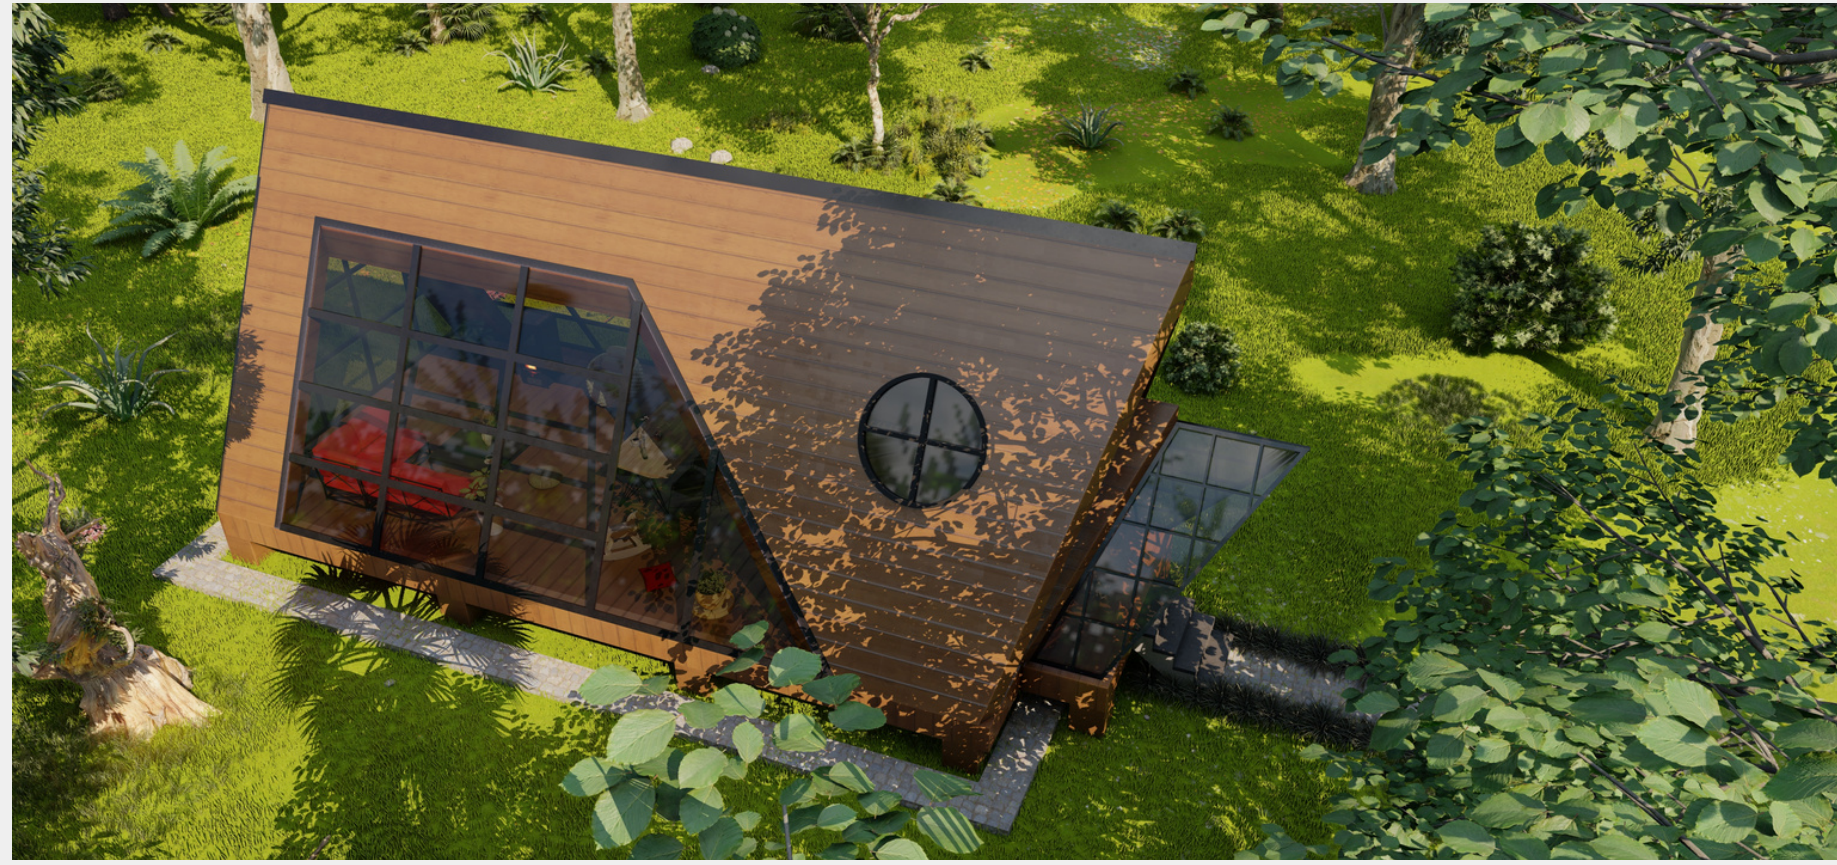

BUNGALOV EVLER

Ayder

ZEMIN KAT KAPALI ALAN = 36 M2
VERANDA = 14 M2
TOPLAM ZEMIN KAT = 50 M2

ASMA KAT KAPALI ALAN = 16 M2

BUNGALOV EVLER

A ÇATI

BUNGALOV EVLER

İç Tasarım