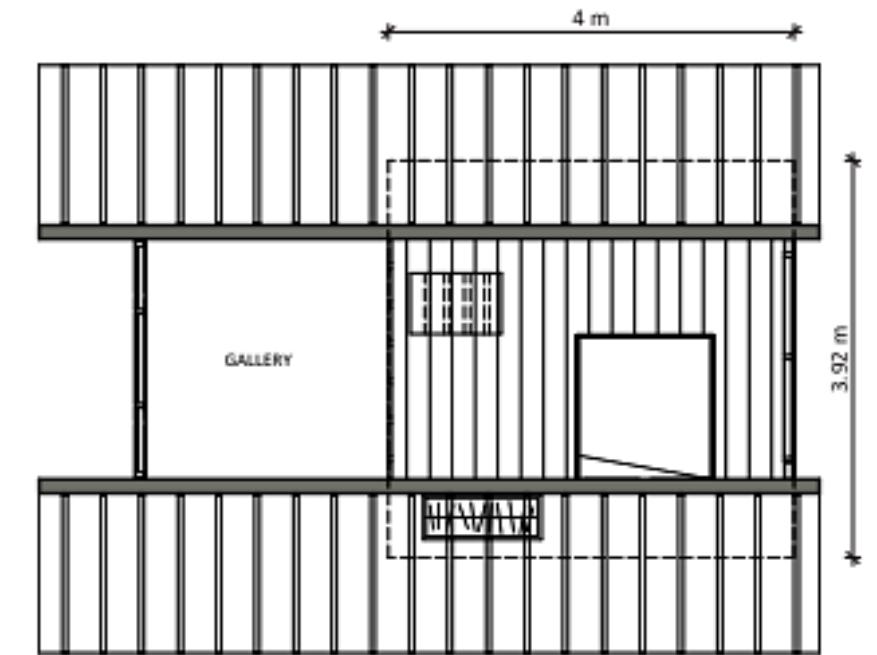

ASMA KAT TOPLAM = 16 M²

2 KAT TOPLAM = 66 M²