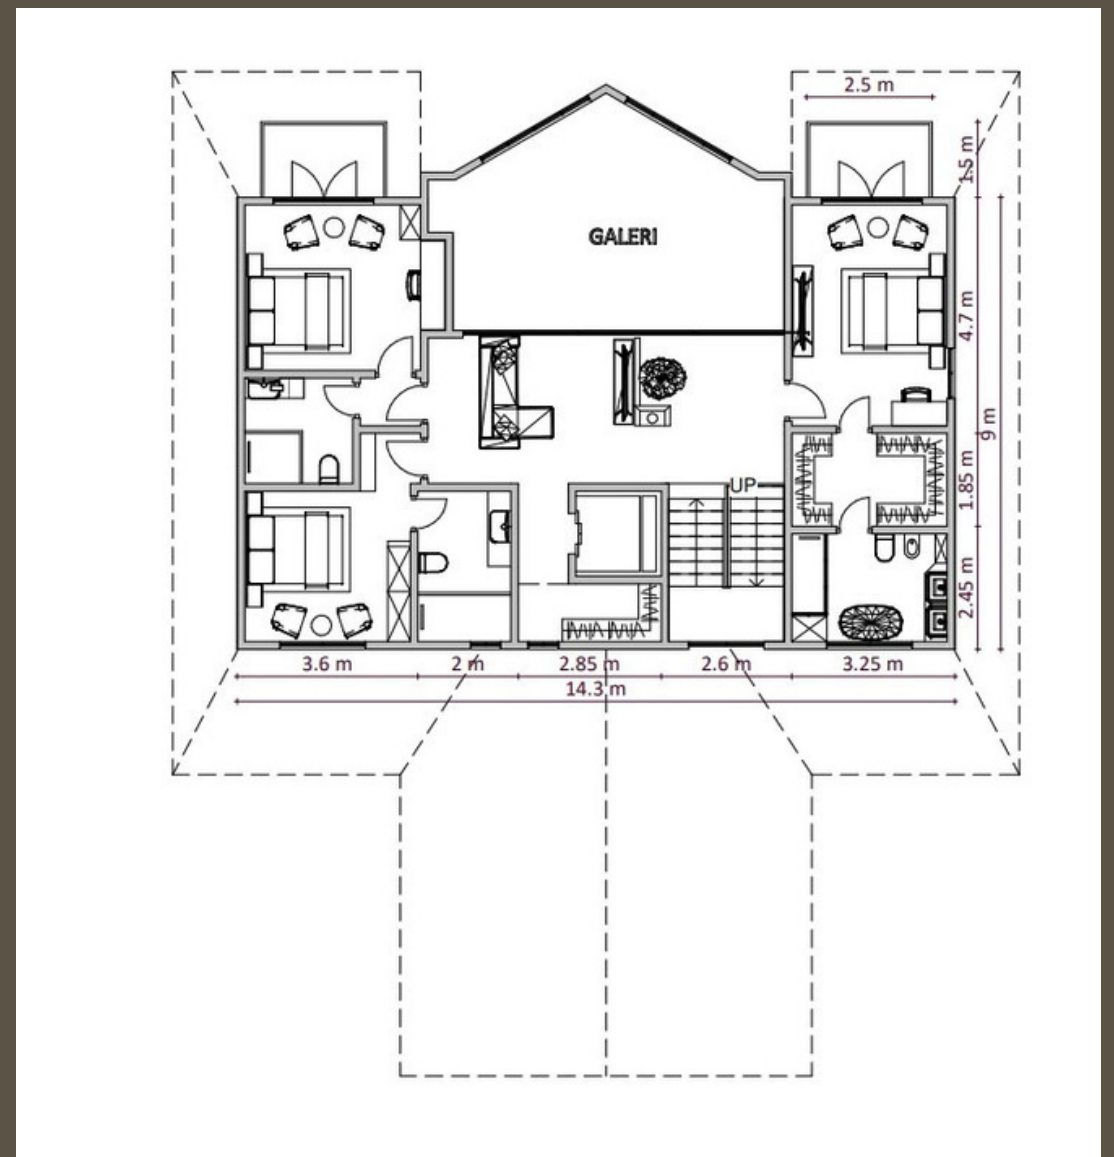

BODRUM KAT = 137 M2

ZEMIN KAT KAPALI ALAN = 138 M2

VERANDA = 132 M2

TOPLAM ZEMIN KAT = 270 M2

ASMA KAT KAPALI ALAN = 111 M2

TERASS = 7.50 M2

TOPLAM ASMA KAT = 118 M2

BUNGALOV EVLER

BUNGALOV EVLER

Dalyan

ZEMİN KAT KAPALI ALAN = 96 M²
VERANDA = 34 M²
TOPLAM ZEMİN KAT = 130 M²

ASMA KAT KAPALI ALAN = 81 M²
GALERİ BOŞLUĞU = 18 M²
TOPLAM ASMA KAT = 99 M²

BUNGALOV EVLER

BUNGALOV EVLER

Artvin