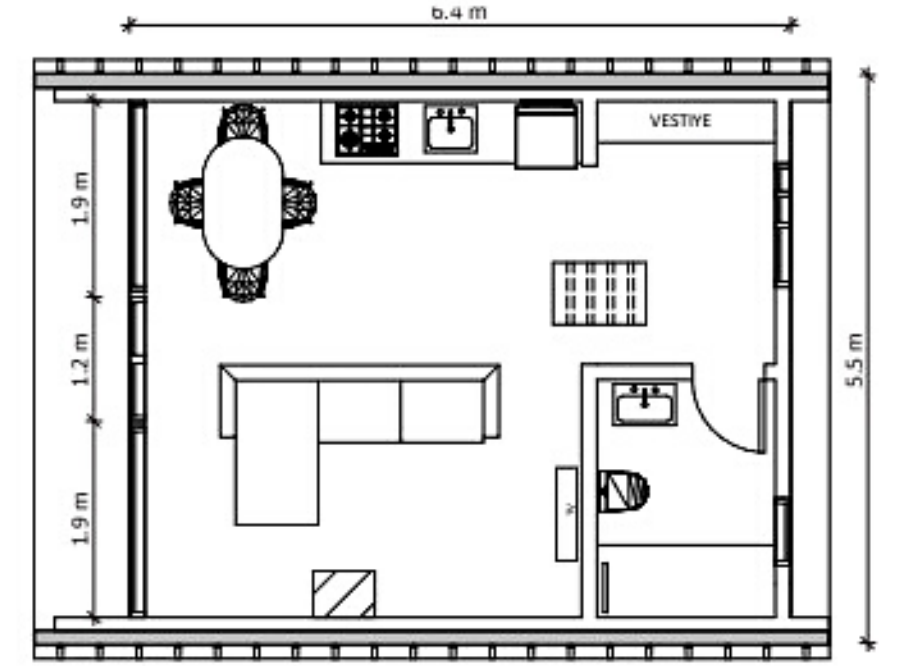

BUNGALOV EVLER

Dalyan

ZEMİN KAT KAPALI ALAN = 96 M²
VERANDA = 34 M²
TOPLAM ZEMİN KAT = 130 M²

ASMA KAT KAPALI ALAN = 81 M²
GALERİ BOŞLUĞU = 18 M²
TOPLAM ASMA KAT = 99 M²

BUNGALOV EVLER

BUNGALOV EVLER

Artvin

ZEMIN KAT KAPALI ALAN = 35 M²

ASMA KAT KAPALI ALAN = 20 M²

TERASS = 5 M²

TOPLAM ASMA KAT = 25 M²

BUNGALOV EVLER

Sapanca

ZEMIN KAT KAPALI ALAN = 65.50 M2

VERANDA = 32.50 M2