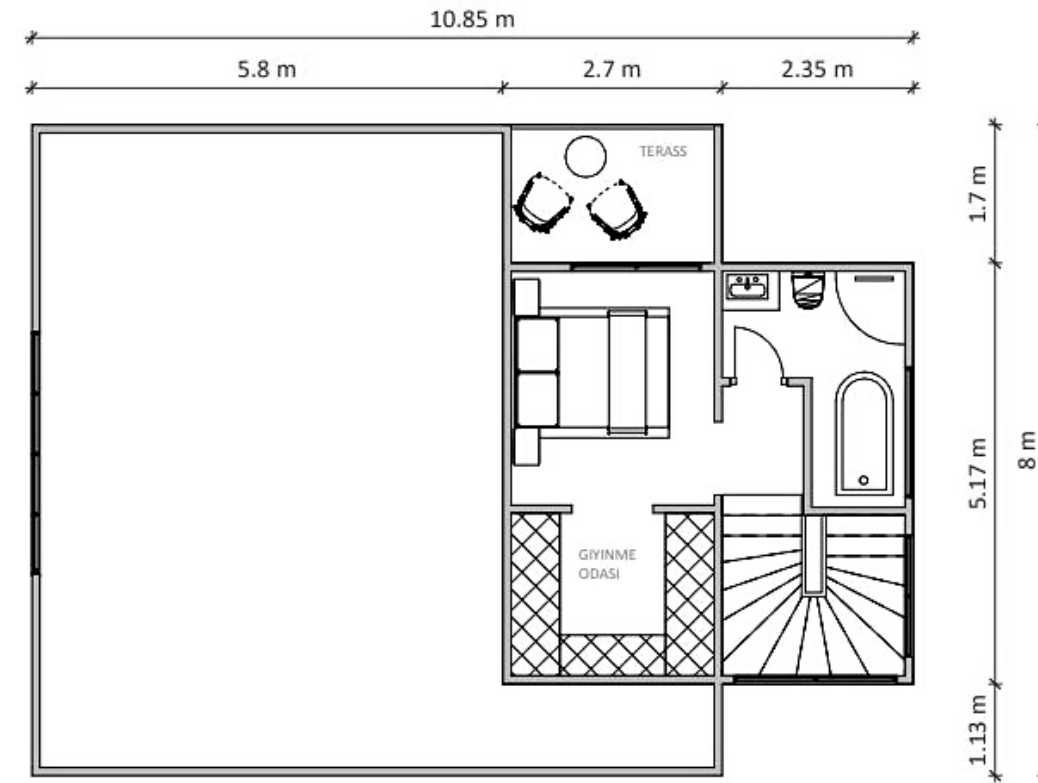

KAT 1 KAPALI ALAN = 58.50 M2
GALERİ BOŞLUĞU = 21.50 M2
TOPLAM KAT 1 = 80 M2

KAT 2 KAPALI ALAN = 26 M2
TERASS= 5 M2
TOPLAM KAT 2 = 31 M2

BUNGALOV EVLER

ART DEKOR HOUSE :

DOĞAL VE KALITELİ MALZEME SEÇİMİ, KİŞİYE ÖZEL PROJE DESTEĞİ, KALITELİ İŞÇİLİK, GARANTİLİ ÜRÜN İLKESİ İLE SİZ DEĞERLİ MÜŞTERİLERİMİZE; UZUN ÖMÜRLÜ AHŞAP EV VE VILLA PROJELERİ SUNUYORUZ.

BUNGALOV EVLER

Belek

ZEMIN KAT KAPALI ALAN = 75 M²
 VERANDA = 15 M²
 TOPLAM ZEMIN KAT = 90 M²

ASMA KAT KAPALI ALAN = 33 M²
 GALERİ BOŞLUĞU = 7 M²
 TOPLAM ASMA KAT = 40 M²