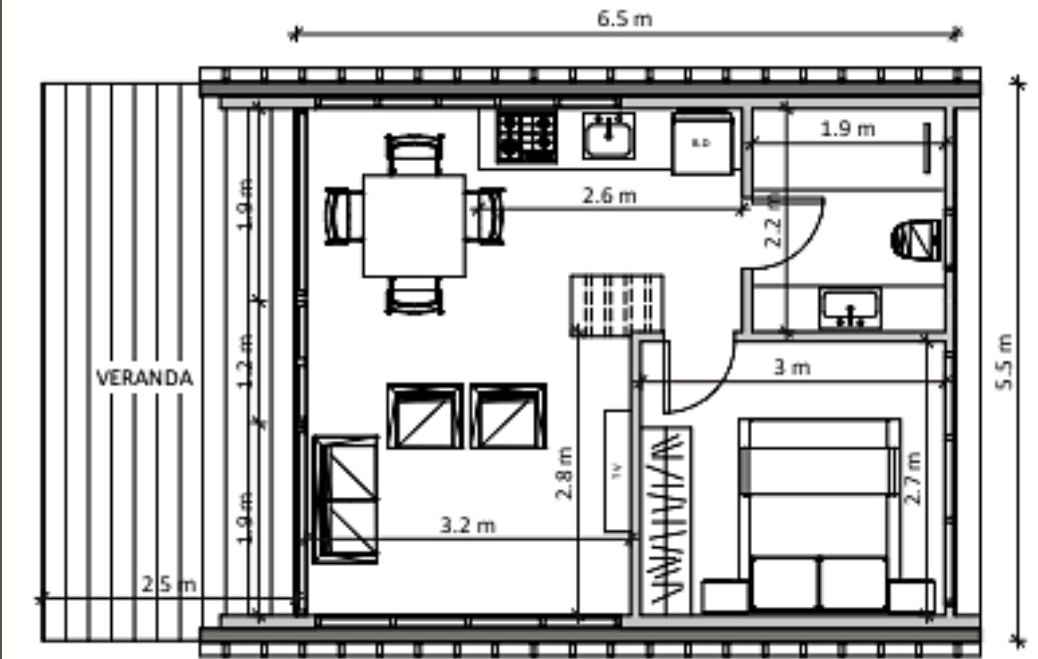

BUNGALOV EVLER

Ayder

ZEMIN KAT KAPALI ALAN = 36 M2
VERANDA = 14 M2
TOPLAM ZEMIN KAT = 50 M2

ASMA KAT KAPALI ALAN = 16 M2

BUNGALOV EVLER

A ÇATI

BUNGALOV EVLER

İç Tasarım