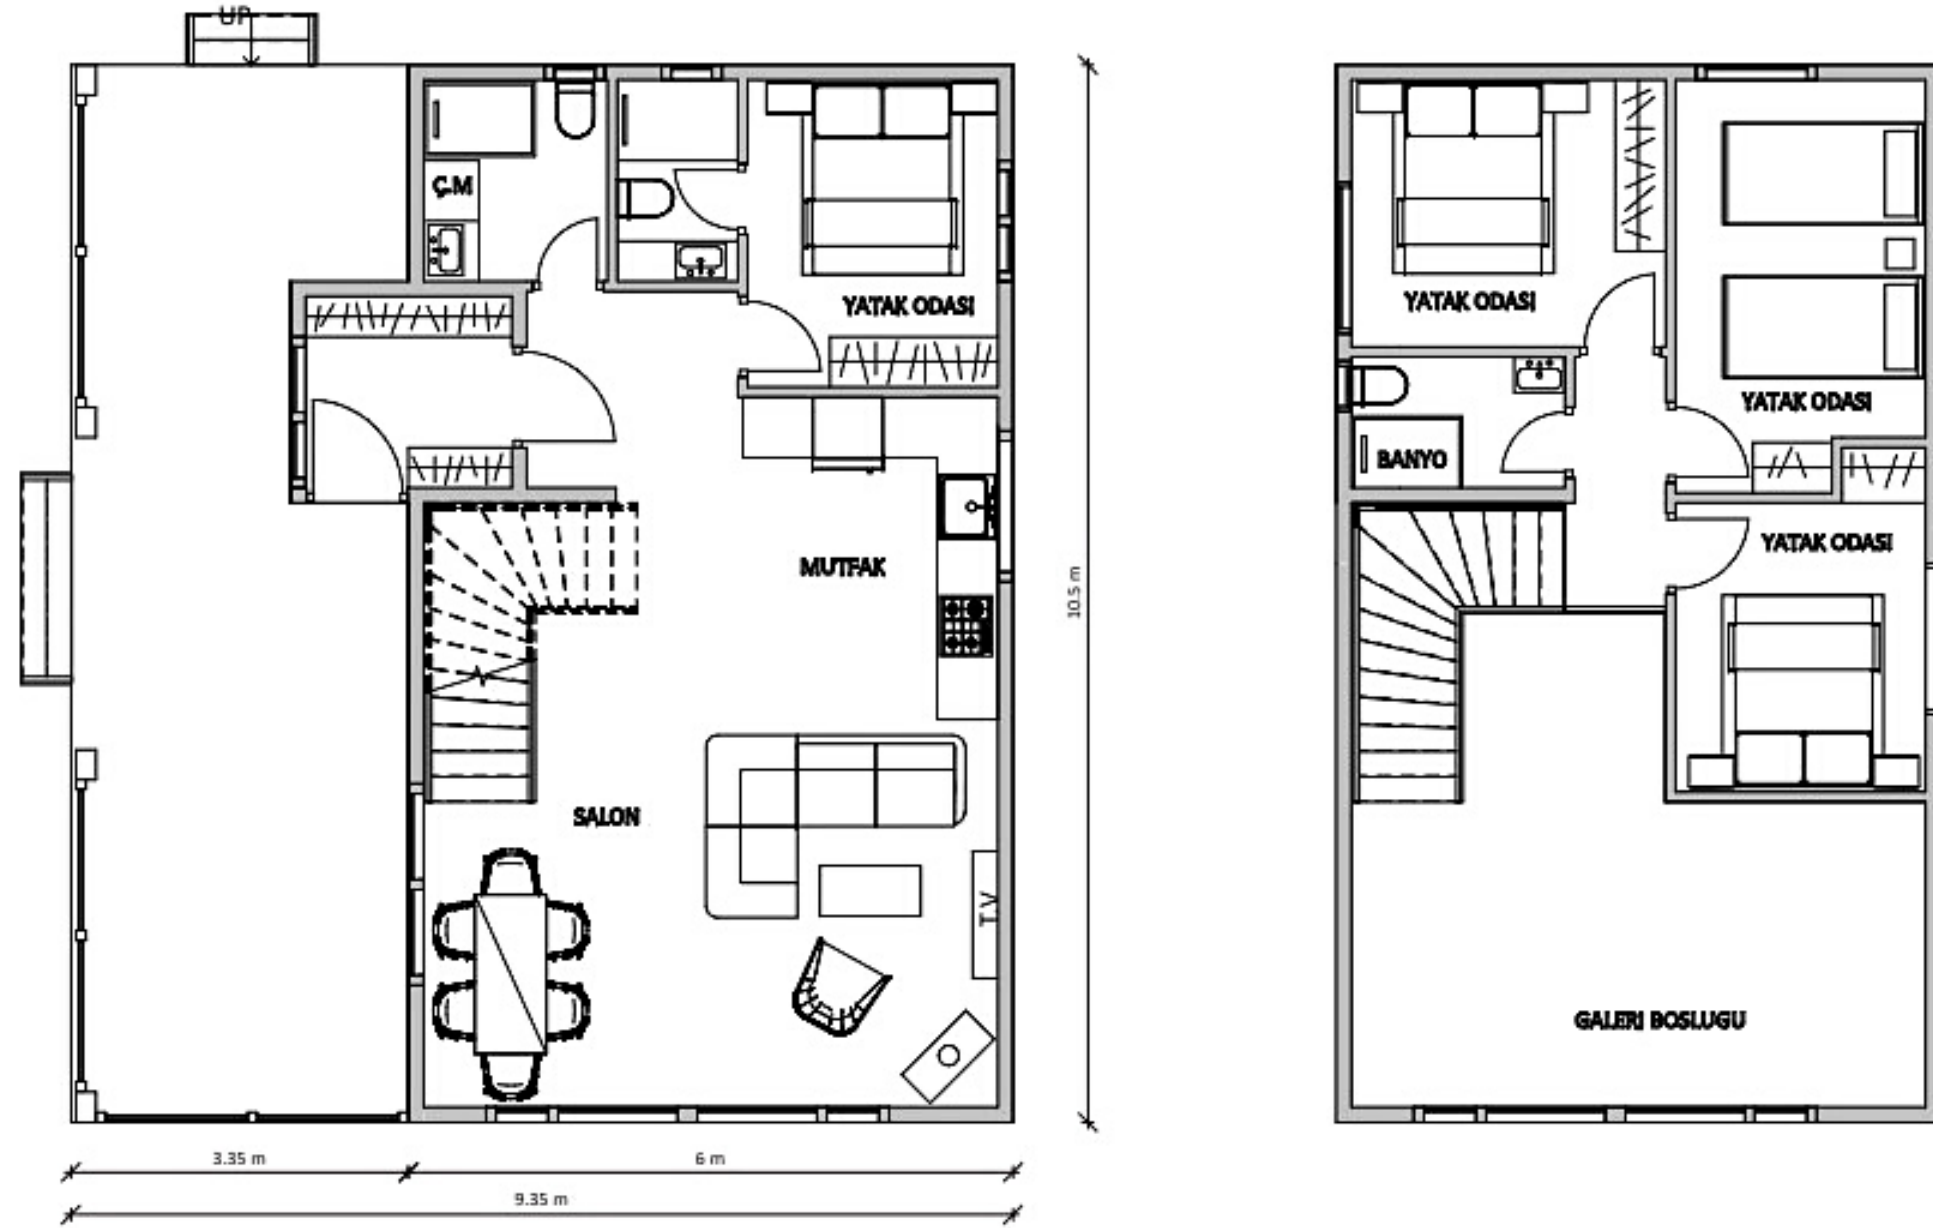

ZEMIN KAT KAPALI ALAN = 35 M²

ASMA KAT KAPALI ALAN = 20 M²

TERASS = 5 M²

TOPLAM ASMA KAT = 25 M²

BUNGALOV EVLER

Sapanca

ZEMIN KAT KAPALI ALAN = 65.50 M2

VERANDA = 32.50 M2

TOPLAM ZEMIN KAT = 98 M2

ASMA KAT KAPALI ALAN = 40 M2

BUNGALOV EVLER

ART DEKOR HOUSE :

- MINIMALIST YAŞAM ŞEKLİNİ BENİMSEYENLERİN VAZGEÇİLMEZİ OLAN; ÜÇGEN EV, BUNGALOV, AĞAÇ EV, DAĞ EVİ MÖDELLERİMİZ VE PROJELERİMİZLE HAYALİNİ KURDUĞUNUZ YAŞAM ALANLARINI İNŞA EDİYORUZ.