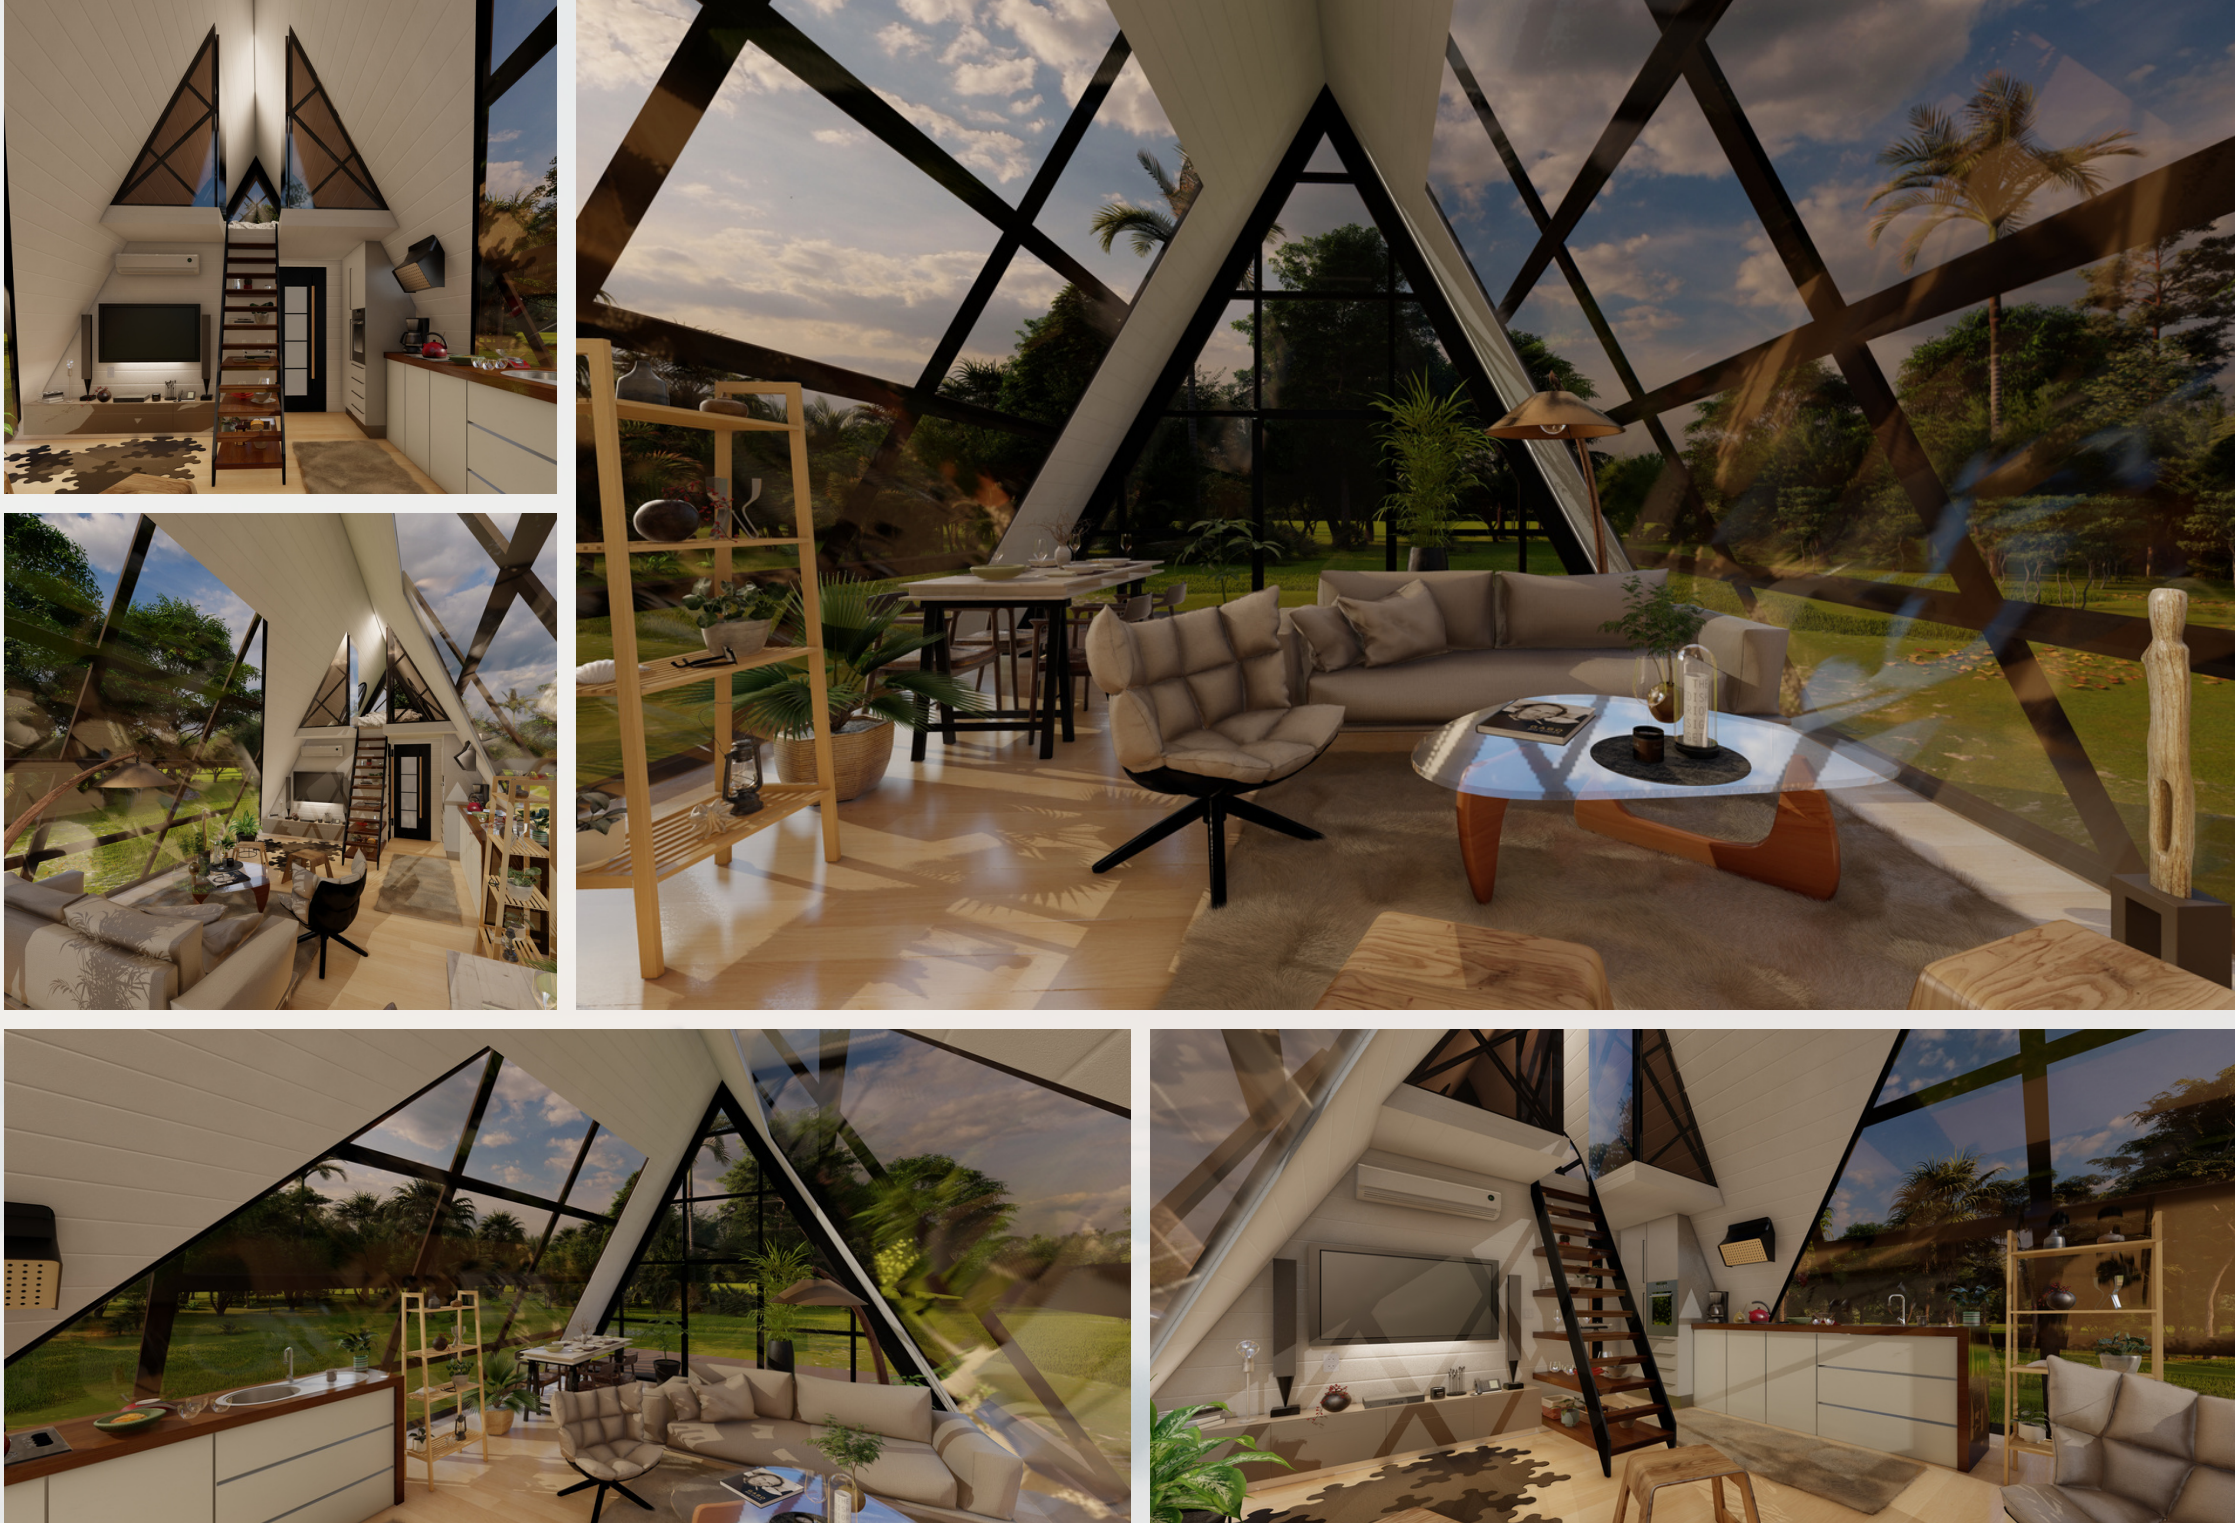

BUNGALOV EVLER

Ayder

ZEMIN KAT KAPALI ALAN = 36 M2
VERANDA = 14 M2
TOPLAM ZEMIN KAT = 50 M2

ASMA KAT KAPALI ALAN = 16 M2

BUNGALOV EVLER

A ÇATI

BUNGALOV EVLER

İç Tasarım