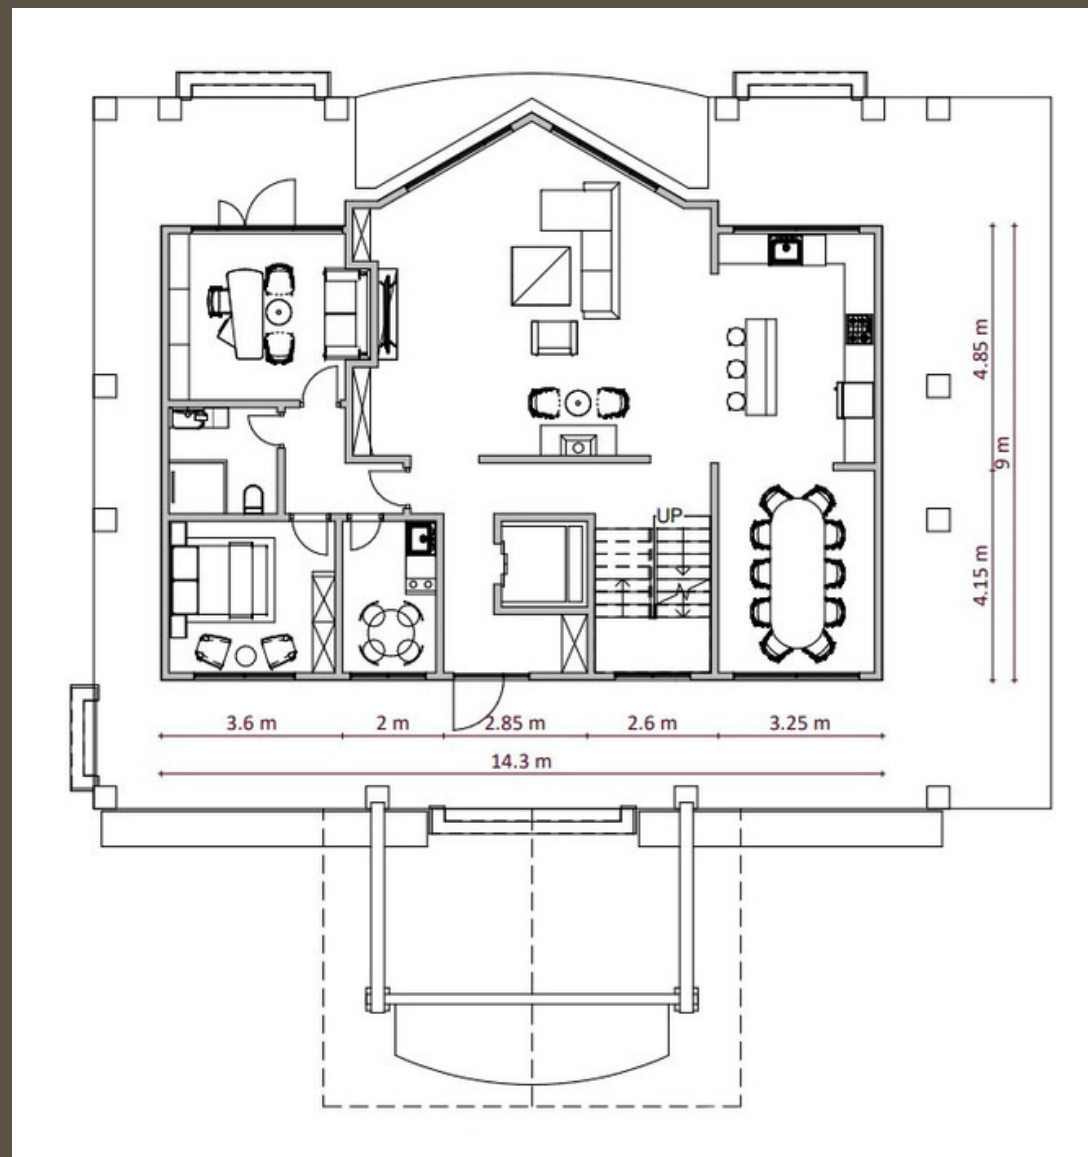

BODRUM KAT = 137 M2

ZEMIN KAT KAPALI ALAN = 138 M2

VERANDA = 132 M2

TOPLAM ZEMIN KAT = 270 M2

ASMA KAT KAPALI ALAN = 111 M2

TERASS = 7.50 M2

TOPLAM ASMA KAT = 118 M2

BUNGALOV EVLER

BUNGALOV EVLER

Dalyan

ZEMİN KAT KAPALI ALAN = 96 M²
VERANDA = 34 M²
TOPLAM ZEMİN KAT = 130 M²

ASMA KAT KAPALI ALAN = 81 M²
GALERİ BOŞLUĞU = 18 M²
TOPLAM ASMA KAT = 99 M²

BUNGALOV EVLER

BUNGALOV EVLER

Artvin