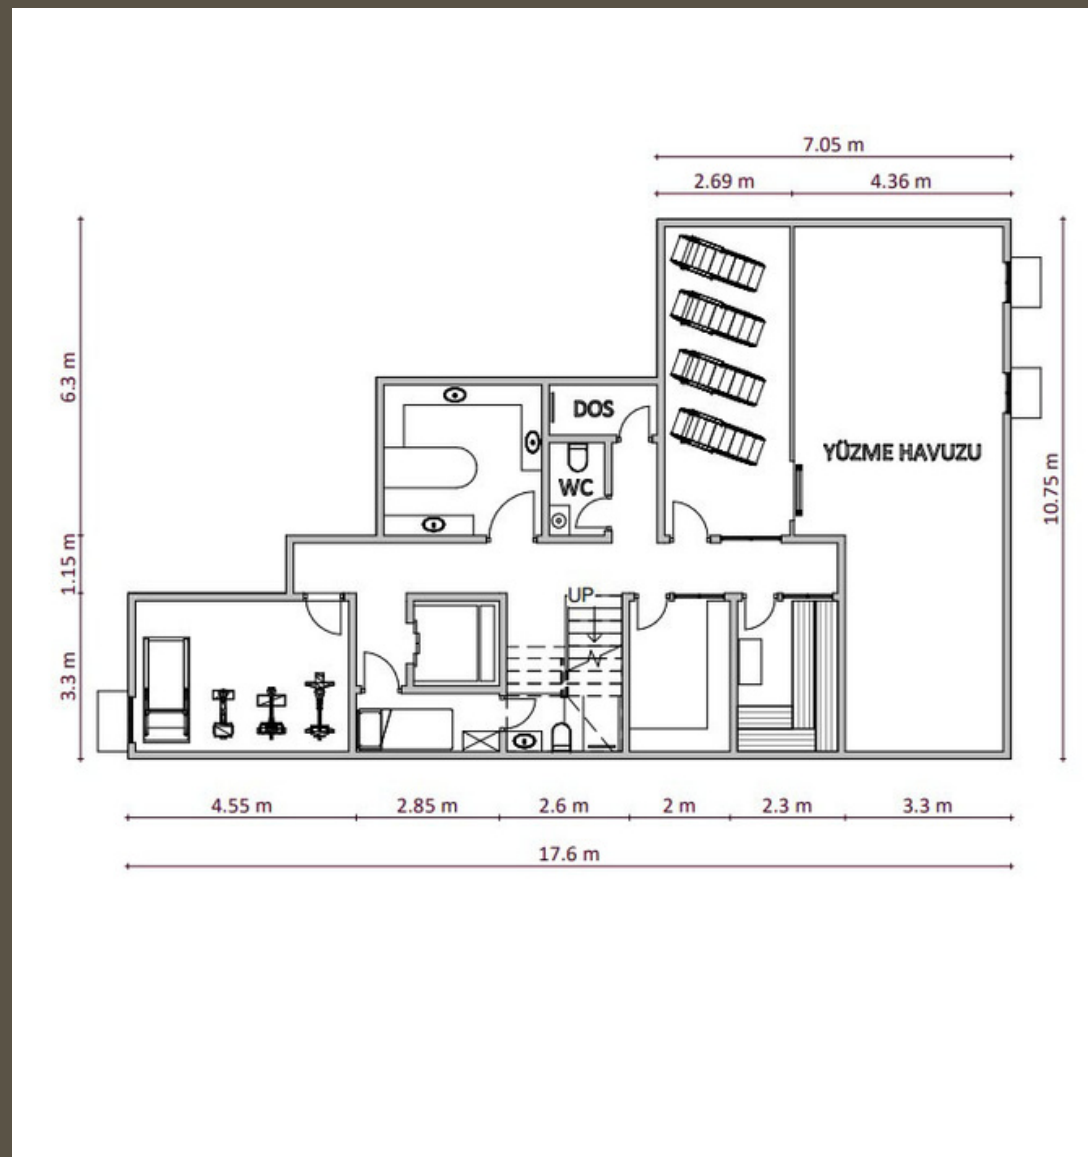

BODRUM KAT = 137 M2

ZEMIN KAT KAPALI ALAN = 138 M2

VERANDA = 132 M2

TOPLAM ZEMIN KAT = 270 M2

ASMA KAT KAPALI ALAN = 111 M2

TERASS = 7.50 M2

TOPLAM ASMA KAT = 118 M2

BUNGALOV EVLER