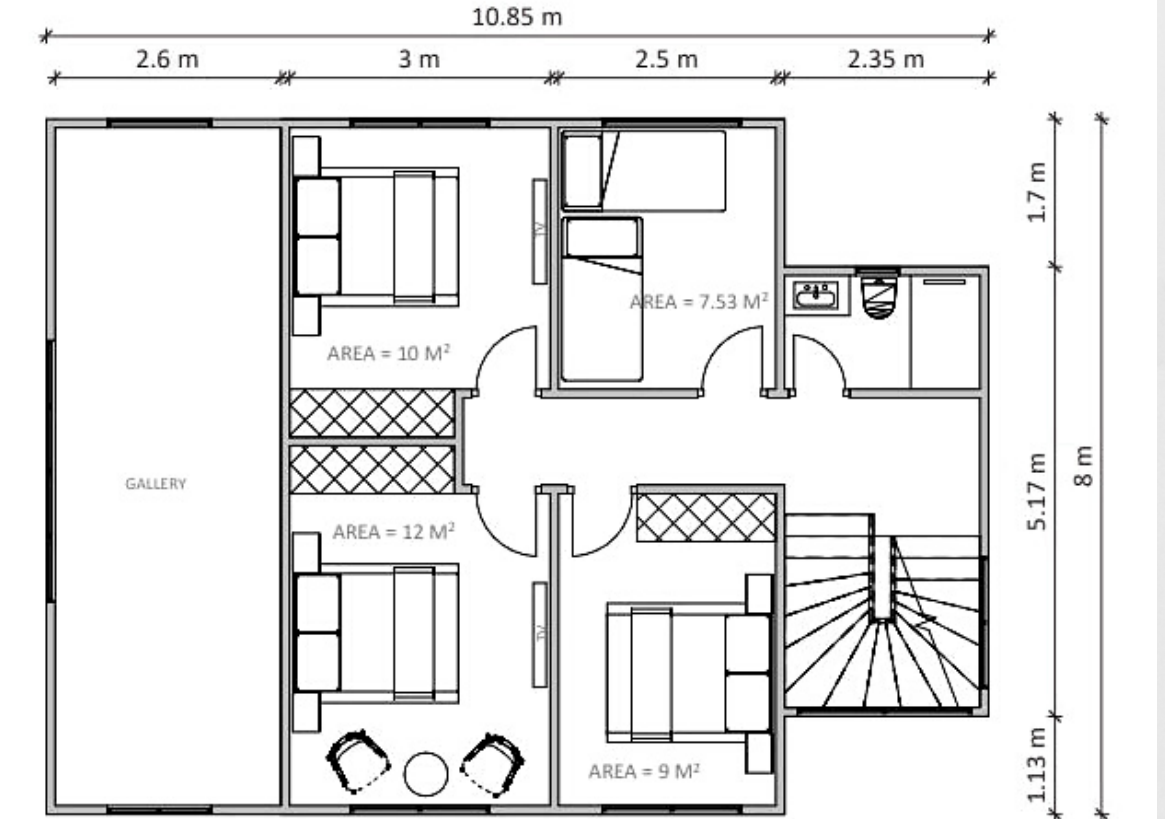

KAT 1 KAPALI ALAN = 58.50 M2
GALERİ BOŞLUĞU = 21.50 M2
TOPLAM KAT 1 = 80 M2

KAT 2 KAPALI ALAN = 26 M2
TERASS= 5 M2
TOPLAM KAT 2 = 31 M2

BUNGALOV EVLER

ART DEKOR HOUSE :

DOĞAL VE KALITELİ MALZEME SEÇİMİ, KİŞİYE ÖZEL PROJE DESTEĞİ, KALITELİ İŞÇİLİK, GARANTİLİ ÜRÜN İLKESİ İLE SİZ DEĞERLİ MÜŞTERİLERİMİZE; UZUN ÖMÜRLÜ AHŞAP EV VE VILLA PROJELERİ SUNUYORUZ.

BUNGALOV EVLER

Belek

ZEMIN KAT KAPALI ALAN = 75 M²
 VERANDA = 15 M²
 TOPLAM ZEMIN KAT = 90 M²

ASMA KAT KAPALI ALAN = 33 M²
 GALERİ BOŞLUĞU = 7 M²
 TOPLAM ASMA KAT = 40 M²