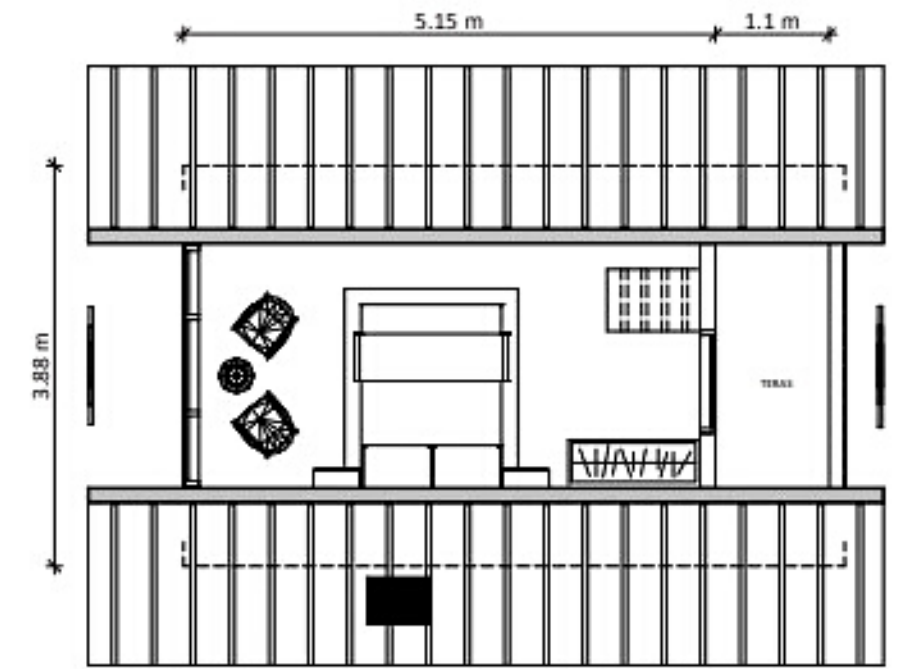

BUNGALOV EVLER

Dalyan

ZEMİN KAT KAPALI ALAN = 96 M²
VERANDA = 34 M²
TOPLAM ZEMİN KAT = 130 M²

ASMA KAT KAPALI ALAN = 81 M²
GALERİ BOŞLUĞU = 18 M²
TOPLAM ASMA KAT = 99 M²

BUNGALOV EVLER

BUNGALOV EVLER

Artvin

ZEMIN KAT KAPALI ALAN = 35 M²

ASMA KAT KAPALI ALAN = 20 M²

TERASS = 5 M²

TOPLAM ASMA KAT = 25 M²

BUNGALOV EVLER

Sapanca

ZEMIN KAT KAPALI ALAN = 65.50 M2

VERANDA = 32.50 M2