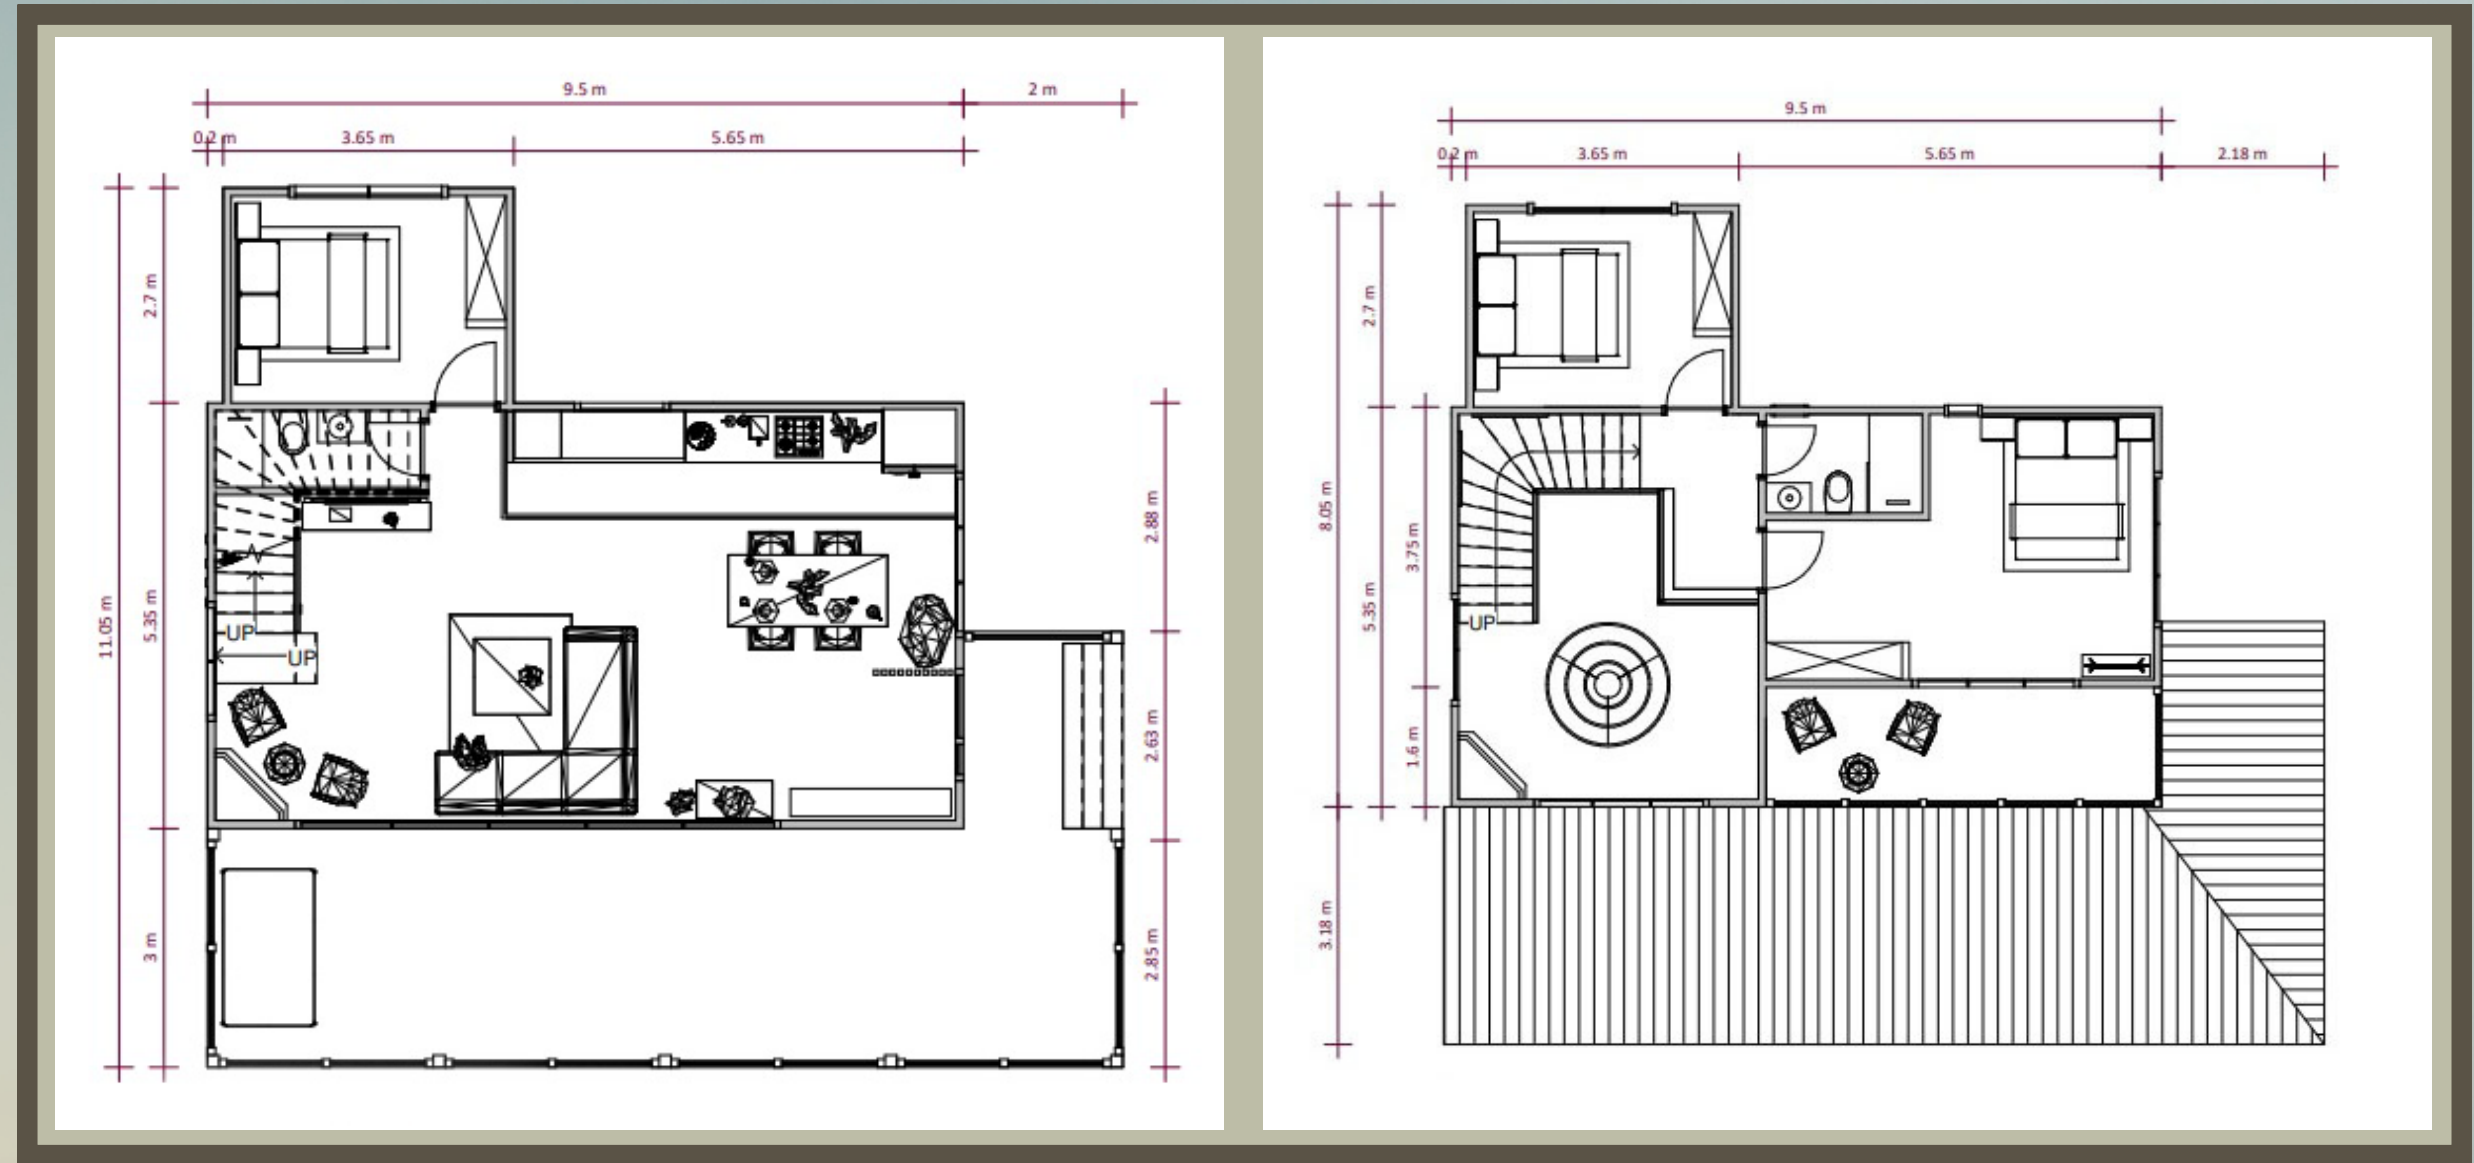

BUNGALOV EVLER