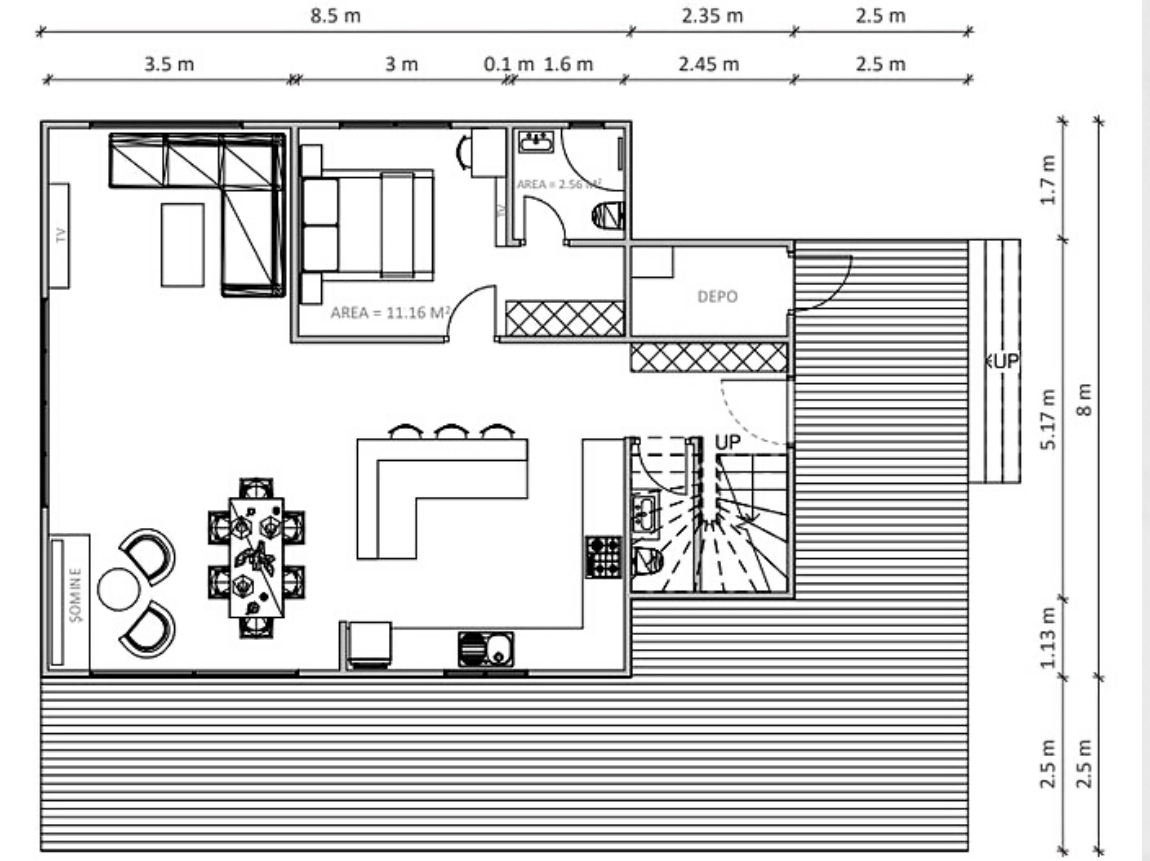

KAT 1 KAPALI ALAN = 58.50 M2
GALERİ BOŞLUĞU = 21.50 M2
TOPLAM KAT 1 = 80 M2

KAT 2 KAPALI ALAN = 26 M2
TERASS= 5 M2
TOPLAM KAT 2 = 31 M2

BUNGALOV EVLER

ART DEKOR HOUSE :

DOĞAL VE KALITELİ MALZEME SEÇİMİ, KİŞİYE ÖZEL PROJE DESTEĞİ, KALITELİ İŞÇİLİK, GARANTİLİ ÜRÜN İLKESİ İLE SİZ DEĞERLİ MÜŞTERİLERİMİZE; UZUN ÖMÜRLÜ AHŞAP EV VE VILLA PROJELERİ SUNUYORUZ.

BUNGALOV EVLER

Belek

ZEMIN KAT KAPALI ALAN = 75 M²
 VERANDA = 15 M²
 TOPLAM ZEMIN KAT = 90 M²

ASMA KAT KAPALI ALAN = 33 M²
 GALERİ BOŞLUĞU = 7 M²
 TOPLAM ASMA KAT = 40 M²