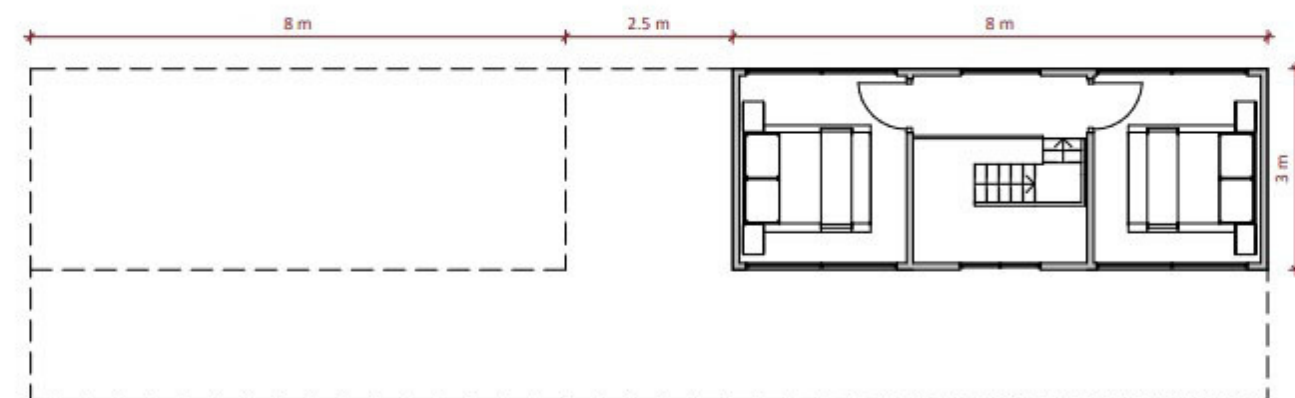

ASSOS

ZEMIN KAT KAPALI ALAN = $24 + 24 = 48 \text{ M}^2$

VERANDA = 45 M^2

TOPLAM ZEMIN KAT = 93 M^2

ASMA KAT KAPALI ALAN = 24 M^2