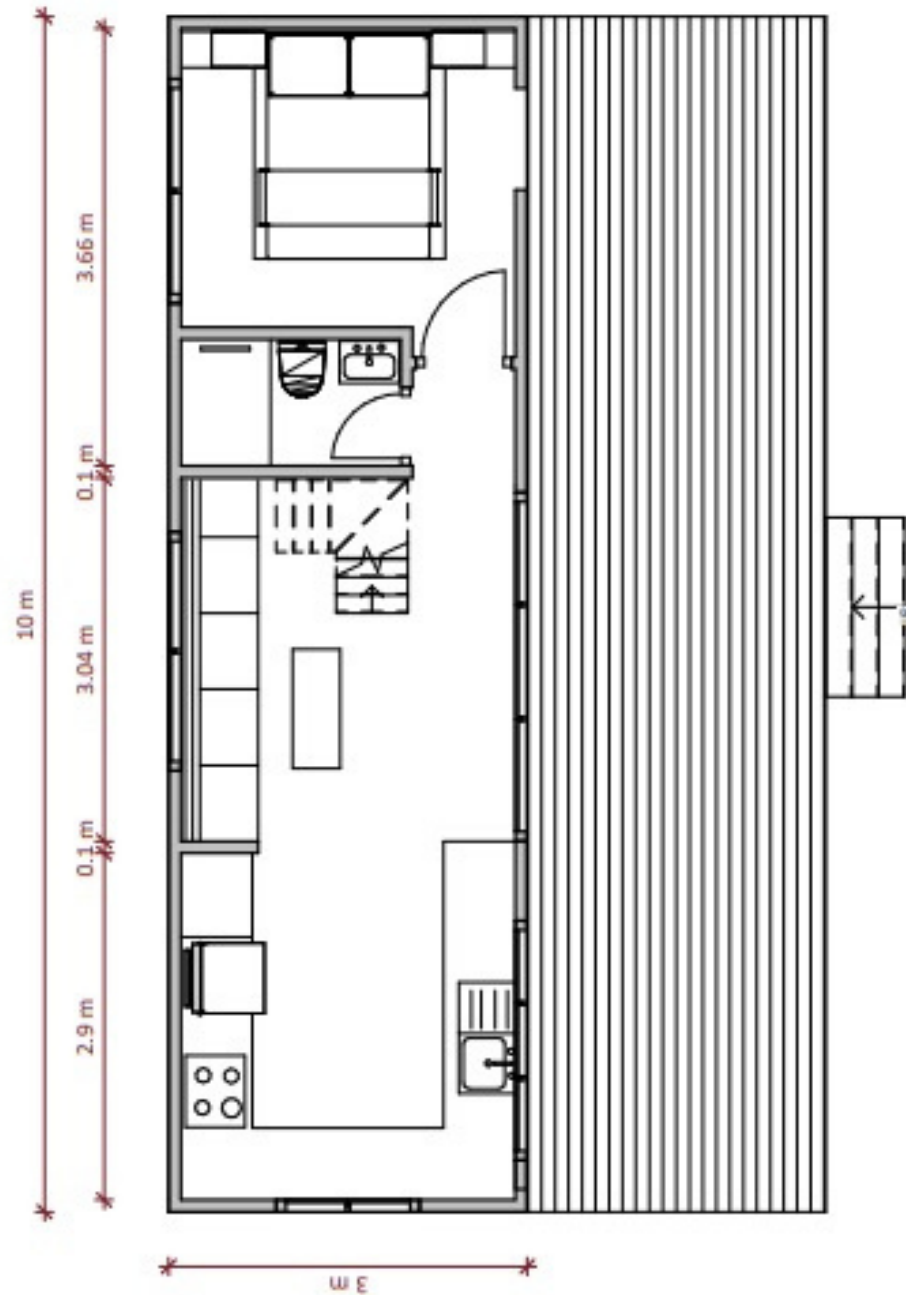

Akyaka

ZEMİN KAT KAPALI ALAN = 30 M²

VERANDA = 30 M²

TOPLAM ZEMİN KAT = 60 M²

ASMA KAT KAPALI ALAN = 16 M²

ART DEKOR HOUSE :

- HAREKET EDEBİLEN BİR YAŞAM ALANI

TINY HOUSE

ART DEKOR HOUSE :

- KÜÇÜK EV BÜYÜK MUTLULUK, BÜYÜK DEĞİŞİMLER KÜÇÜK DEĞİŞİMLERLE BAŞLAR BÜYÜK YAŞAMAK İÇİN KÜÇÜK DÜŞÜNMEK GEREKİR.

TINY HOUSE

Smyrna

ZEMIN KAT KAPALI ALAN = 25 M²
 VERANDA = 6.5 M²
 TOPLAM ZEMIN KAT = 31.50 M²

ASMA KAT KAPALI ALAN = 8.5 M²
 TERASS = 16.50 M²
 TOPLAM ASMA KAT = 25 M²

TINY HOUSE

Alaçatı

ZEMİN KAT KAPALI ALAN = 30 M²
 VERANDA = 30 M²
 TOPLAM ZEMİN KAT = 60 M²

ASMA KAT KAPALI ALAN = 24.50 M²
 GALERİ BOŞLUĞU = 5.50 M²
 TOPLAM ASMA KAT = 30 M²

TINY HOUSE

ART DEKOR HOUSE :

- MINIMAL VE DOĞA İLE İÇ İÇE BİR YAŞAM TARZI.

İda

ZEMİN KAT KAPALI ALAN = 24.73 M²

VERANDA = 24.25 M²

TOPLAM ZEMİN KAT = 48.98 M²

ASMA KAT KAPALI ALAN = 9.33 M²