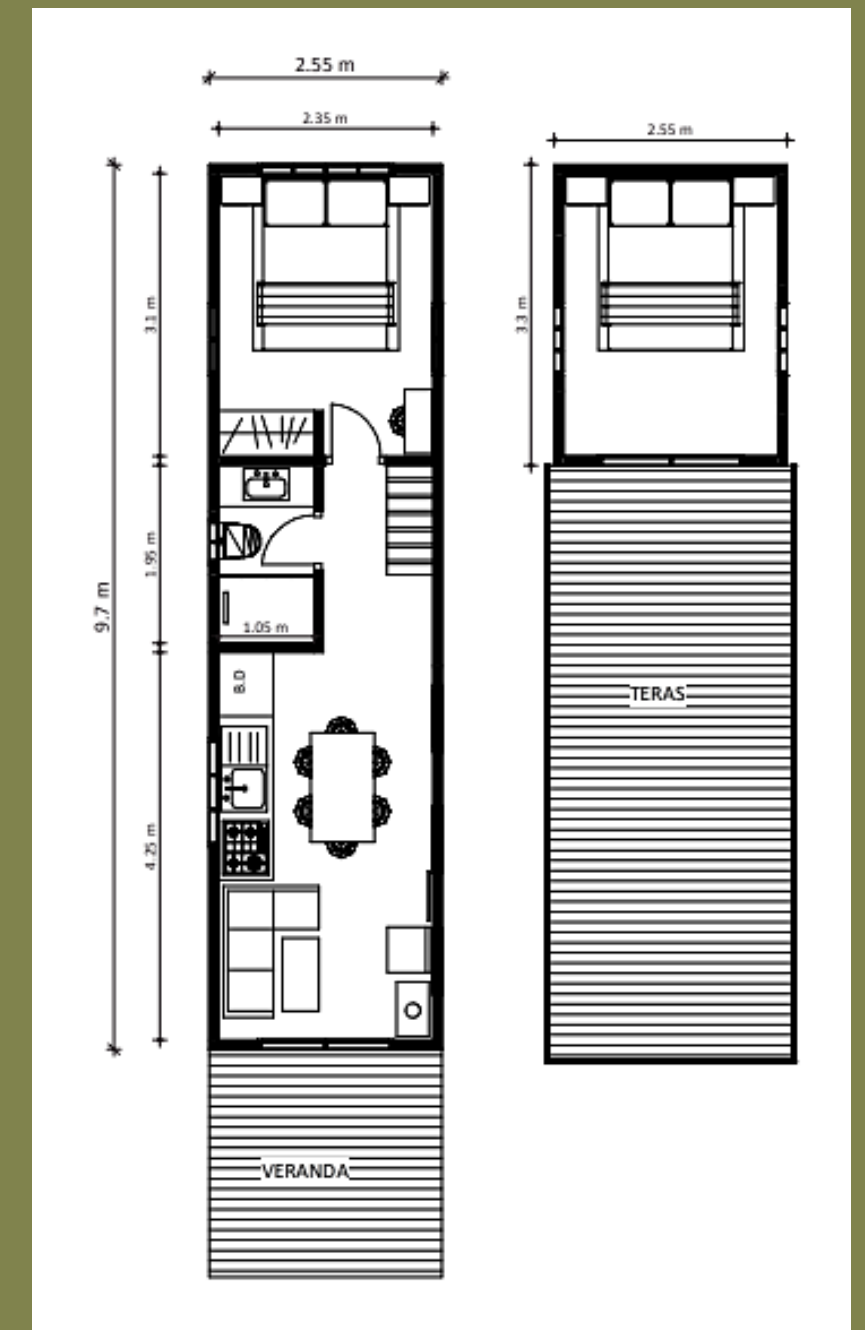

TINY HOUSE

Smyrna

ZEMIN KAT KAPALI ALAN = 25 M²
VERANDA = 6.5 M²
TOPLAM ZEMIN KAT = 31.50 M²

ASMA KAT KAPALI ALAN = 8.5 M²
TERASS = 16.50 M²
TOPLAM ASMA KAT = 25 M²