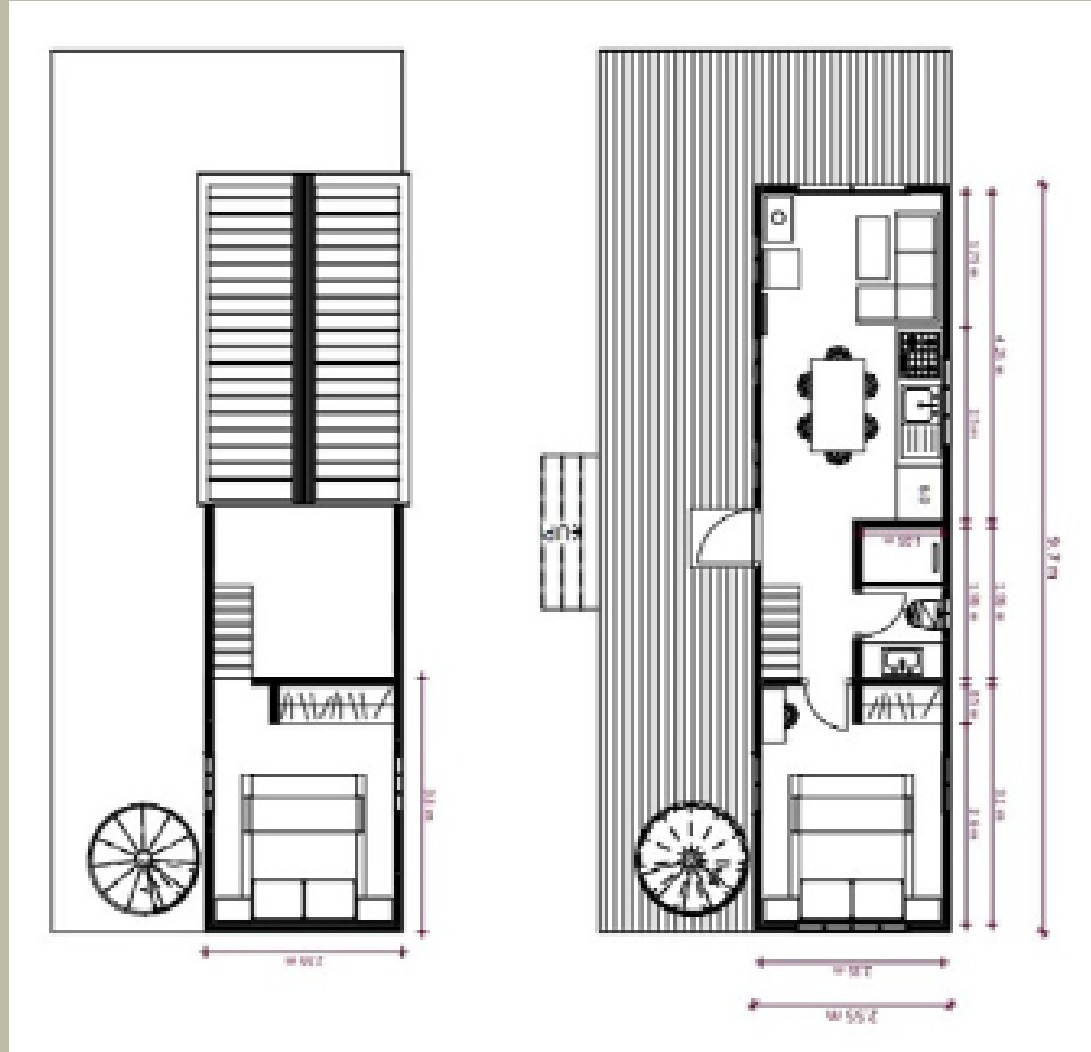

TOPLAM ZEMIN KAT = 57.50 M²

ASMA KAT KAPALI ALAN = 8 M²

TINY HOUSE

ic
Tasarım

TINY HOUSE

Ayvalık Otel modeli

ZEMİN KAT KAPALI ALAN = $12.50 + 12.50 = 25 \text{ M}^2$

VERANDA = $21 + 21 = 42 \text{ M}^2$

TOPLAM ZEMİN KAT = 67 M^2

ASMA KAT KAPALI ALAN = $5.25 + 5.25 = 10.50 \text{ M}^2$

ÇELİK KONSTRÜKSİYON EV

ART DEKOR HOUSE :

- EKOLOJİK AYAK İZİMİZİ HAFIFLETEN EVLER.

ZEMİN KAT TOPLAM = 67 M²
ZEMİN KAT KAPALI ALAN = 12.5 + 12.5 = 25M²
VERANDA TOPLAM = 21 + 21 =42 M²

2 KAT TOPLAM = 77.5 M²

ASMA KAT KAPALI ALAN = 5.25 + 5.25 =10.5 M²

TINY HOUSE

Ayvacicik

ZEMIN KAT KAPALI ALAN = 25 M²
VERANDA = 27.50 M²
TOPLAM ZEMIN KAT = 52.50 M²

ASMA KAT KAPALI ALAN = 8.50 M²

TINY HOUSE

ART DEKOR HOUSE :

- KÜÇÜK METREKARE HAREKETİ; DAHA AZ EŞYA DAHA FAZLA DOĞA.

TINY HOUSE

Twin XI

ZEMIN KAT KAPALI ALAN = 136 M2
VERANDA = 54 M2
TOPLAM ZEMIN KAT = 190 M2

TINY HOUSE

TINY HOUSE

ic Tasarım