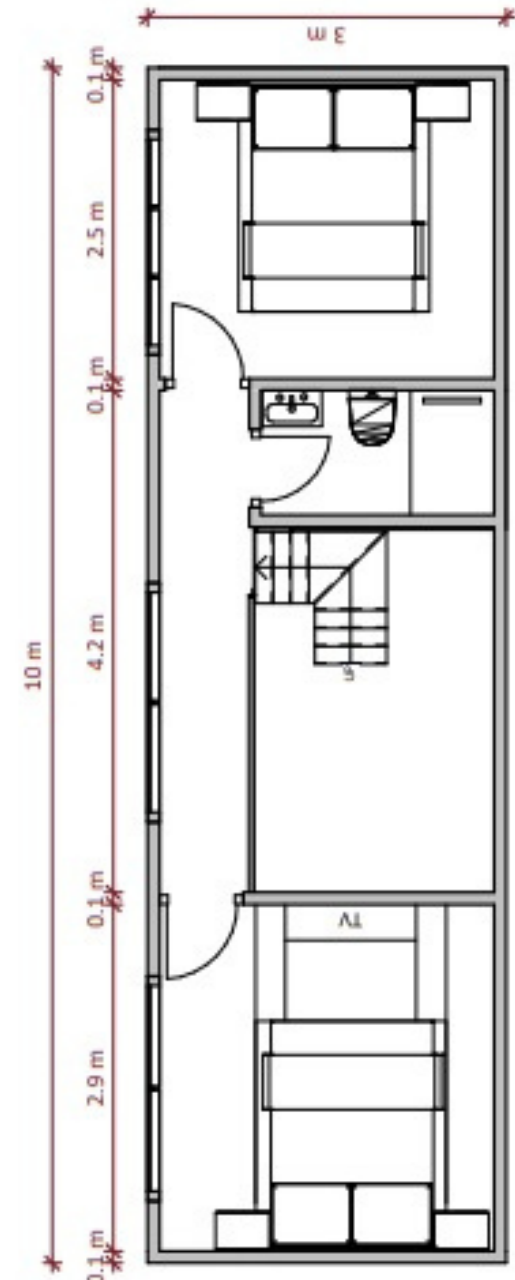

Akyaka

ZEMİN KAT KAPALI ALAN = 30 M²

VERANDA = 30 M²

TOPLAM ZEMİN KAT = 60 M²

ASMA KAT KAPALI ALAN = 16 M²

ART DEKOR HOUSE :

- HAREKET EDEBİLEN BİR YAŞAM ALANI

TINY HOUSE

ART DEKOR HOUSE :

- KÜÇÜK EV BÜYÜK MUTLULUK, BÜYÜK DEĞİŞİMLER KÜÇÜK DEĞİŞİMLERLE BAŞLAR BÜYÜK YAŞAMAK İÇİN KÜÇÜK DÜŞÜNMEK GEREKİR.

TINY HOUSE

Smyrna

ZEMIN KAT KAPALI ALAN = 25 M²
 VERANDA = 6.5 M²
 TOPLAM ZEMIN KAT = 31.50 M²

ASMA KAT KAPALI ALAN = 8.5 M²
 TERASS = 16.50 M²
 TOPLAM ASMA KAT = 25 M²

TINY HOUSE

Alaçatı

ZEMİN KAT KAPALI ALAN = 30 M²
 VERANDA = 30 M²
 TOPLAM ZEMİN KAT = 60 M²

ASMA KAT KAPALI ALAN = 24.50 M²
 GALERİ BOŞLUĞU = 5.50 M²
 TOPLAM ASMA KAT = 30 M²

TINY HOUSE

ART DEKOR HOUSE :

- MINIMAL VE DOĞA İLE İÇ İÇE BİR YAŞAM TARZI.

İda

ZEMİN KAT KAPALI ALAN = 24.73 M²

VERANDA = 24.25 M²

TOPLAM ZEMİN KAT = 48.98 M²

ASMA KAT KAPALI ALAN = 9.33 M²