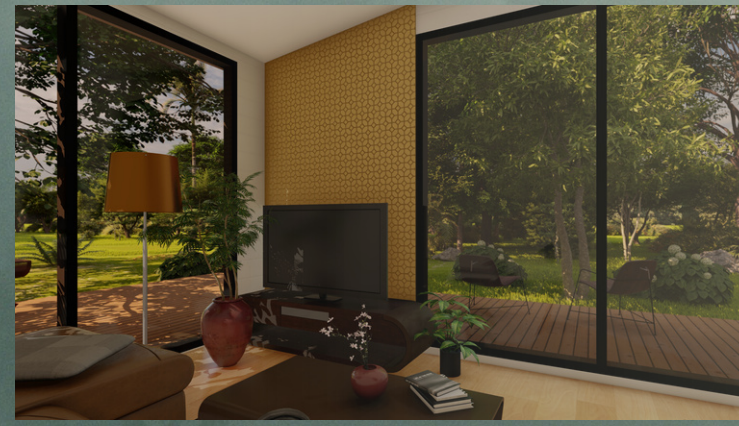

ÇELİK KONSTRÜKSİYON EV