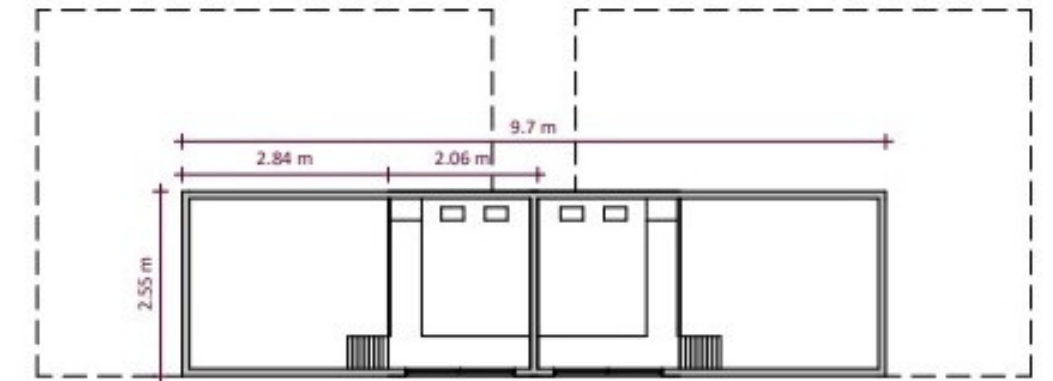

ASMA KAT KAPALI ALAN = 5.25 + 5.25 =10.5 M²