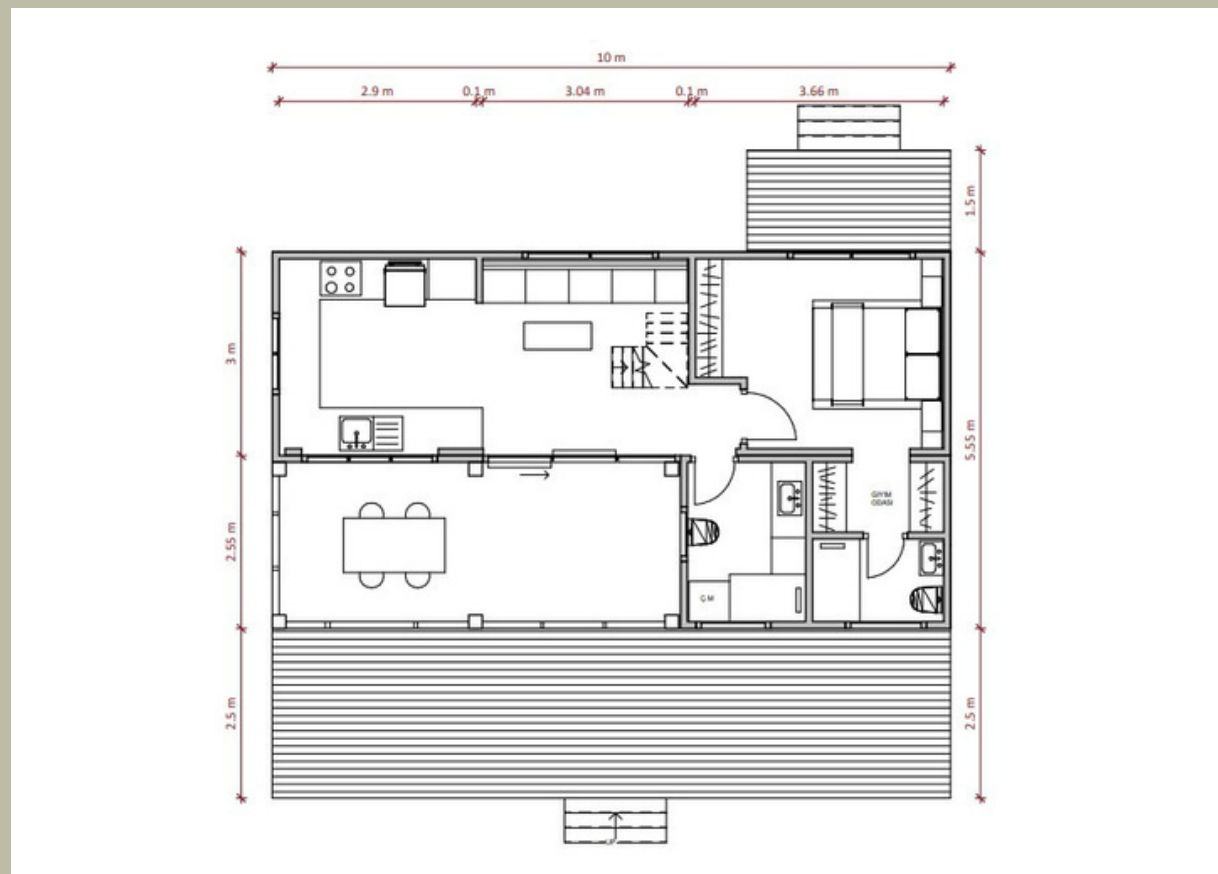

ART DEKOR HOUSE :

- KÜÇÜK METREKARE HAREKETİ; DAHA AZ EŞYA DAHA FAZLA DOĞA.

TINY HOUSE

Twin XI

ZEMIN KAT KAPALI ALAN = 136 M2
VERANDA = 54 M2
TOPLAM ZEMIN KAT = 190 M2

TINY HOUSE

TINY HOUSE

ic Tasarım

TINY HOUSE

Misya

ZEMIN KAT KAPALI ALAN = 55.50 M2
VERANDA = 25 + 4.50 = 29.50 M2
TOPLAM ZEMIN KAT = 85 M2

ASMA KAT KAPALI ALAN = 32 M2

TINY HOUSE

İç Tasarım

**ART DEKOR HOUSE :**

- BÜYÜK ÖZGÜRLÜĞE SAHIP KÜÇÜK EVLER