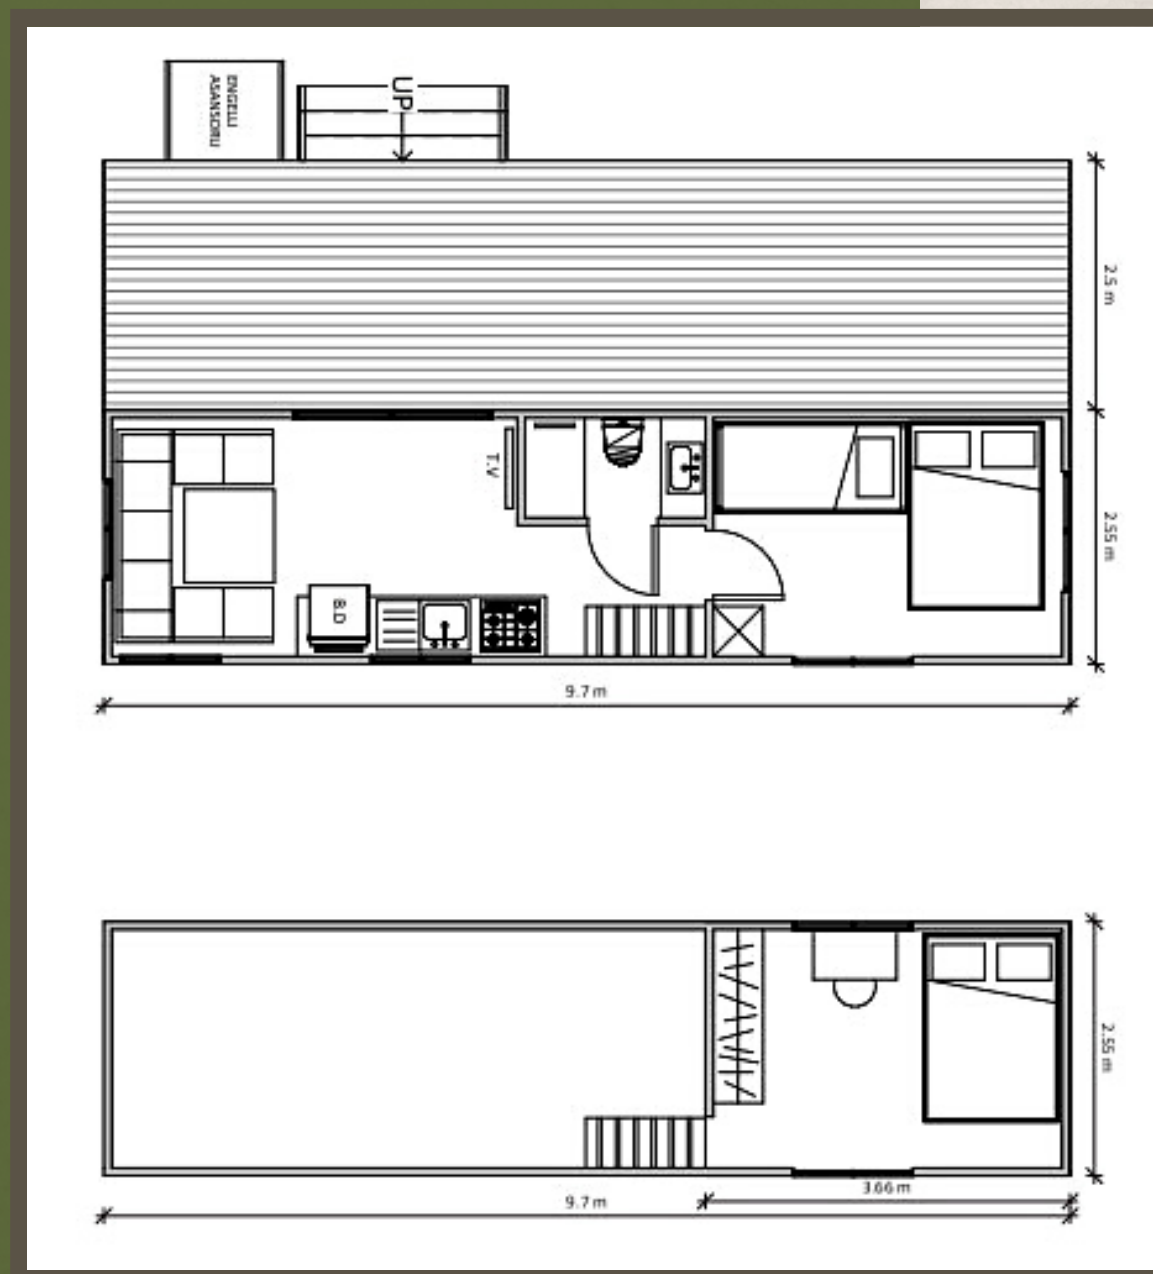

TINY HOUSE

ART DEKOR HOUSE :

- MINIMAL VE DOĞA İLE İÇ İÇE BİR YAŞAM TARZI.

İda

ZEMİN KAT KAPALI ALAN = 24.73 M²

VERANDA = 24.25 M²

TOPLAM ZEMİN KAT = 48.98 M²

ASMA KAT KAPALI ALAN = 9.33 M²