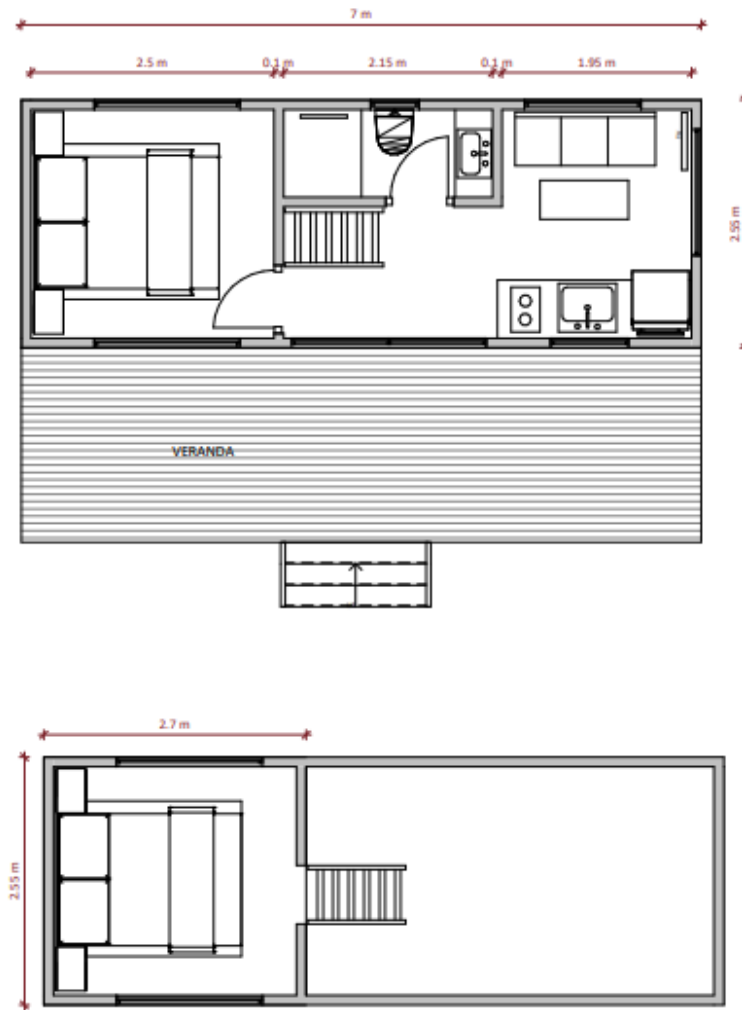

TINY HOUSE

Misya

ZEMIN KAT KAPALI ALAN = 55.50 M2
VERANDA = 25 + 4.50 = 29.50 M2
TOPLAM ZEMIN KAT = 85 M2

ASMA KAT KAPALI ALAN = 32 M2

TINY HOUSE

İç Tasarım

**ART DEKOR HOUSE :**

- BÜYÜK ÖZGÜRLÜĞE SAHIP KÜÇÜK EVLER

TINY HOUSE

ASSOS

ZEMIN KAT KAPALI ALAN = $24 + 24 = 48 \text{ M}^2$

VERANDA = 45 M^2

TOPLAM ZEMIN KAT = 93 M^2

ASMA KAT KAPALI ALAN = 24 M^2

TINY HOUSE

Zeus

ZEMIN KAT KAPALI ALAN = 17.85 M2

VERANDA = 14 M2

TOPLAM ZEMIN KAT = 31.85 M2

ASMA KAT KAPALI ALAN = 7 M2

TINY HOUSE

ART DEKOR HOUSE :

- MINIMUM ALANDA MAKSIMUM FAYDA

TINY HOUSE

Akyaka

ZEMİN KAT KAPALI ALAN = 30 M²

VERANDA = 30 M²

TOPLAM ZEMİN KAT = 60 M²

ASMA KAT KAPALI ALAN = 16 M²

ART DEKOR HOUSE :

- HAREKET EDEBİLEN BİR YAŞAM ALANI

TINY HOUSE