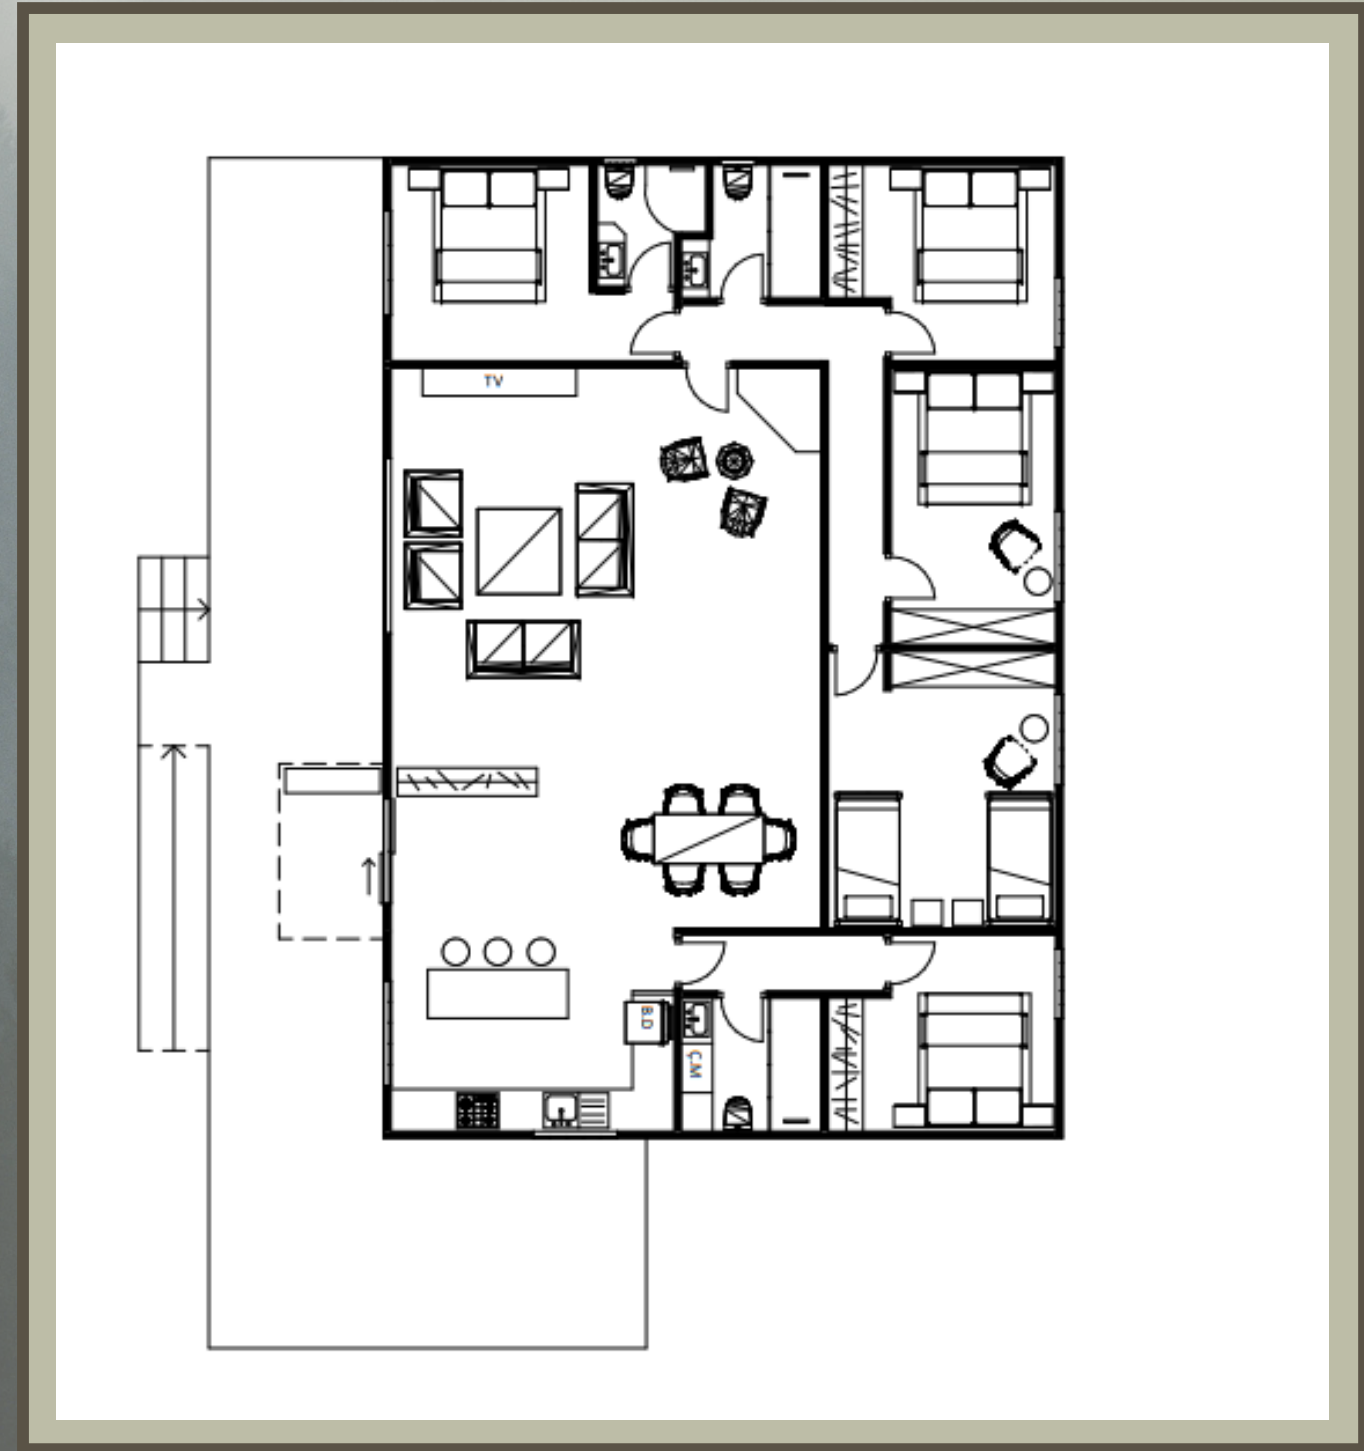

ART DEKOR HOUSE :

- KÜÇÜK METREKARE HAREKETİ; DAHA AZ EŞYA DAHA FAZLA DOĞA.

TINY HOUSE

Twin XI

ZEMIN KAT KAPALI ALAN = 136 M2
VERANDA = 54 M2
TOPLAM ZEMIN KAT = 190 M2

TINY HOUSE

TINY HOUSE

ic Tasarım

TINY HOUSE

Misya

ZEMIN KAT KAPALI ALAN = 55.50 M2
VERANDA = 25 + 4.50 = 29.50 M2
TOPLAM ZEMIN KAT = 85 M2

ASMA KAT KAPALI ALAN = 32 M2

TINY HOUSE

İç Tasarım

**ART DEKOR HOUSE :**

- BÜYÜK ÖZGÜRLÜĞE SAHIP KÜÇÜK EVLER