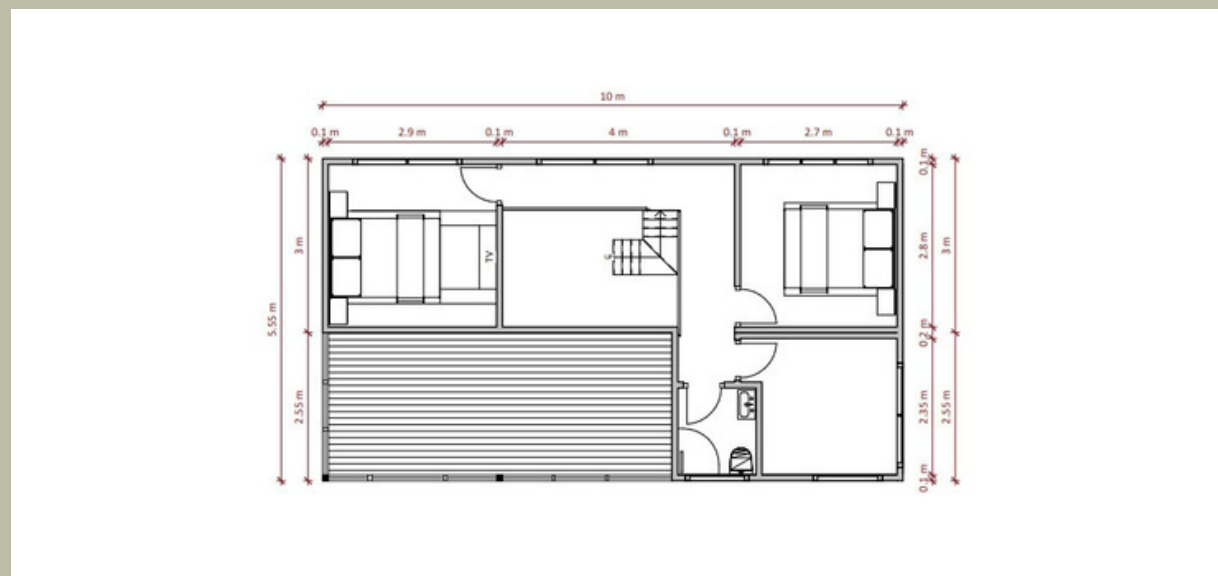

ART DEKOR HOUSE :

- KÜÇÜK METREKARE HAREKETİ; DAHA AZ EŞYA DAHA FAZLA DOĞA.

TINY HOUSE

Twin XI

ZEMIN KAT KAPALI ALAN = 136 M2
VERANDA = 54 M2
TOPLAM ZEMIN KAT = 190 M2

TINY HOUSE

TINY HOUSE

ic Tasarım

TINY HOUSE

Misya

ZEMIN KAT KAPALI ALAN = 55.50 M2
VERANDA = 25 + 4.50 = 29.50 M2
TOPLAM ZEMIN KAT = 85 M2

ASMA KAT KAPALI ALAN = 32 M2

TINY HOUSE

İç Tasarım

**ART DEKOR HOUSE :**

- BÜYÜK ÖZGÜRLÜĞE SAHIP KÜÇÜK EVLER