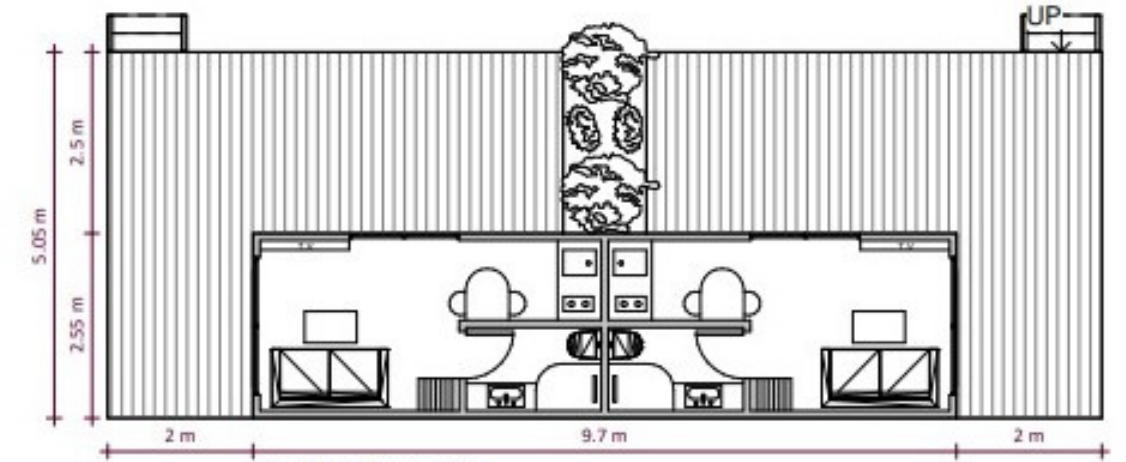

TOPLAM ZEMIN KAT = 57.50 M²

ASMA KAT KAPALI ALAN = 8 M²

TINY HOUSE

ic
Tasarım

TINY HOUSE

Ayvalık Otel modeli

ZEMİN KAT KAPALI ALAN = $12.50 + 12.50 = 25 \text{ M}^2$

VERANDA = $21 + 21 = 42 \text{ M}^2$

TOPLAM ZEMİN KAT = 67 M^2

ASMA KAT KAPALI ALAN = $5.25 + 5.25 = 10.50 \text{ M}^2$

ÇELİK KONSTRÜKSİYON EV

ART DEKOR HOUSE :

- EKOLOJİK AYAK İZİMİZİ HAFIFLETEN EVLER.

ZEMİN KAT TOPLAM = 67 M²
ZEMİN KAT KAPALI ALAN = 12.5 + 12.5 = 25M²
VERANDA TOPLAM = 21 + 21 =42 M²