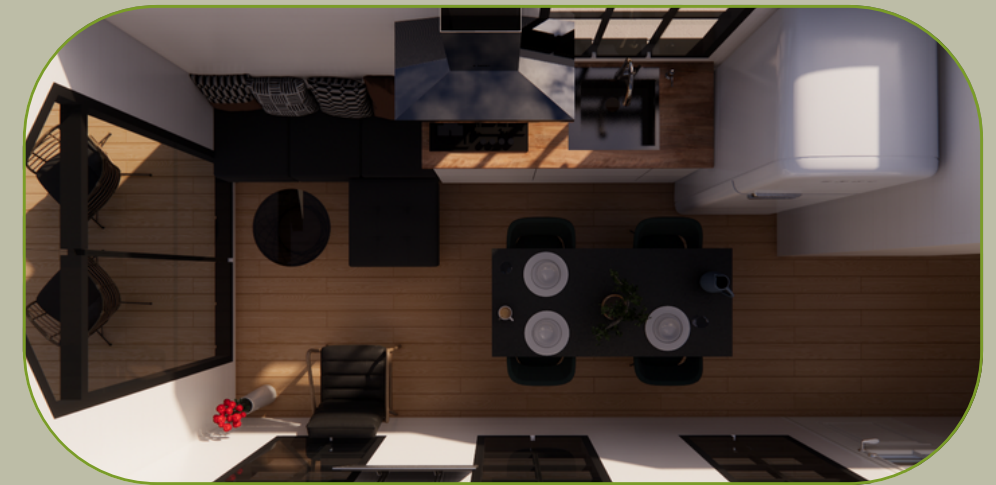

TINY HOUSE

ART DEKOR HOUSE :

- KÜÇÜK METREKARE HAREKETİ; DAHA AZ EŞYA DAHA FAZLA DOĞA.